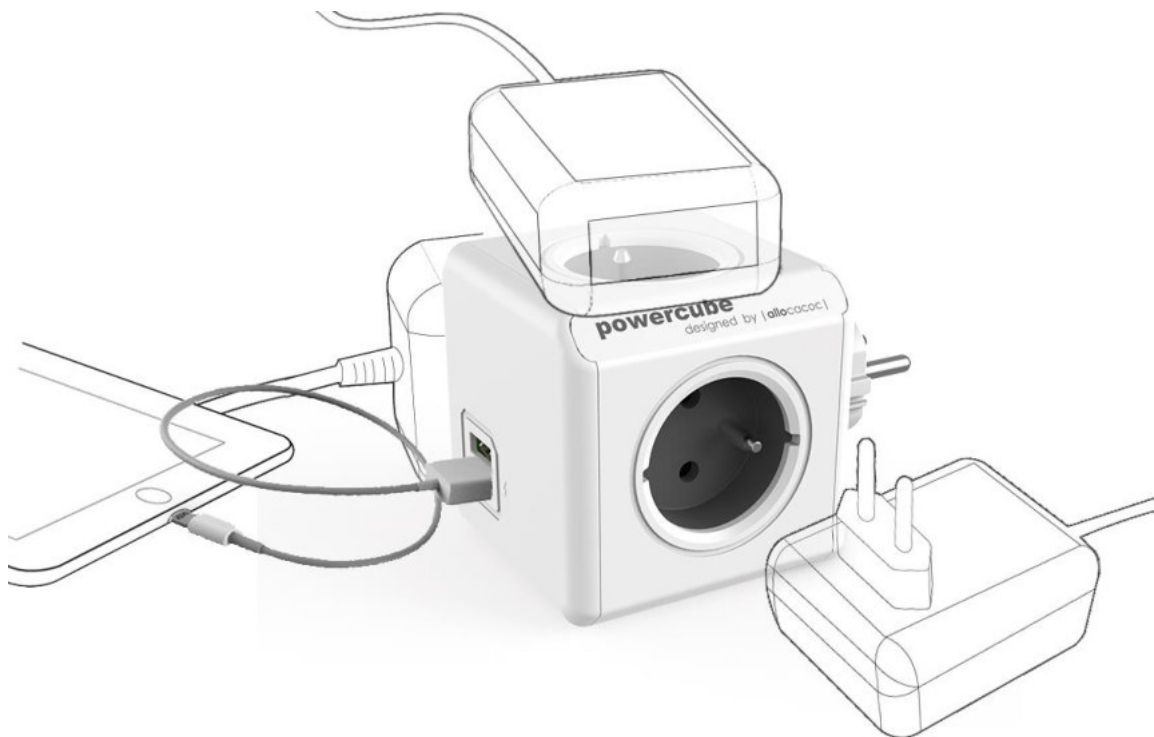

POWERCUBE ORIGINAL USB Grey

Dodejte svému domovu či kanceláři elegantní a funkční rozbočovač PowerCube Original USB včetně 2 USB portů. PowerCube Original USB je jedinečné řešení nepřehledných prodlužovacích kabelů. Atraktivní design a moderní křivky se stanou ozdobou vašeho domova či kanceláře. Moderní barevné sladění se hodí do každého interiéru.

PowerCube Original USB nabízí 4 zásuvky (250V~, 16A, 3680W), 2 USB porty (2.1A, 2x 5 V), dětskou pojistku a uzemnění. Zásuvky se vzájemně neblokují a nepřekážejí. Jednoduchá možnost kombinace s ostatními PowerCube verzemi.

Proč je PowerCube Original USB jedinečná?

- **DOSTUPNOST:**

Prakticky rozložené zásuvky, které můžete využívat všechny současně. **Zapojená zařízení si vzájemně nepřekážejí** jako u běžných prodlužovacích kabelů či rozboček. Komplikace nenastávají ani v případě připojení rozměrově nestandardních přívodů v podobě adaptérů či nabíječek na baterie.

- **KAPACITA:**

Pohodlně **zapojíte 4 elektrická zařízení a díky 2 USB portům můžete dobít vaše mobilní zařízení současně.** Verze Original USB se zapojuje přímo do vaší zásuvky, případně ji můžete kombinovat s prodlouženými „Extended“ verzemi.