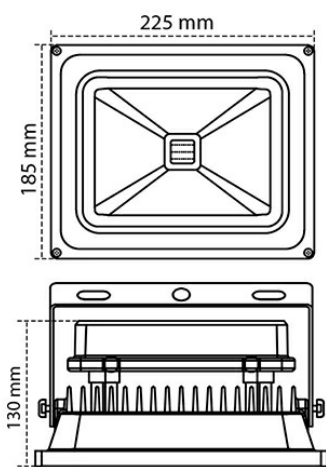

30 cm
světelný
kabel

McLED Troll 30W

Toto svítidlo obsahuje zabudované světelné zdroje LED.

A⁺⁺
A⁺
A
C
D
E

} L
E
D

Světelné zdroje v tomto svítidle nelze vyměnit.

874/2012

McLED Troll 30W

This luminaire contains built-in LED lamps.

A⁺⁺
A⁺
A
C
D
E

} L
E
D

The lamps cannot be changed in the luminaire.

874/2012