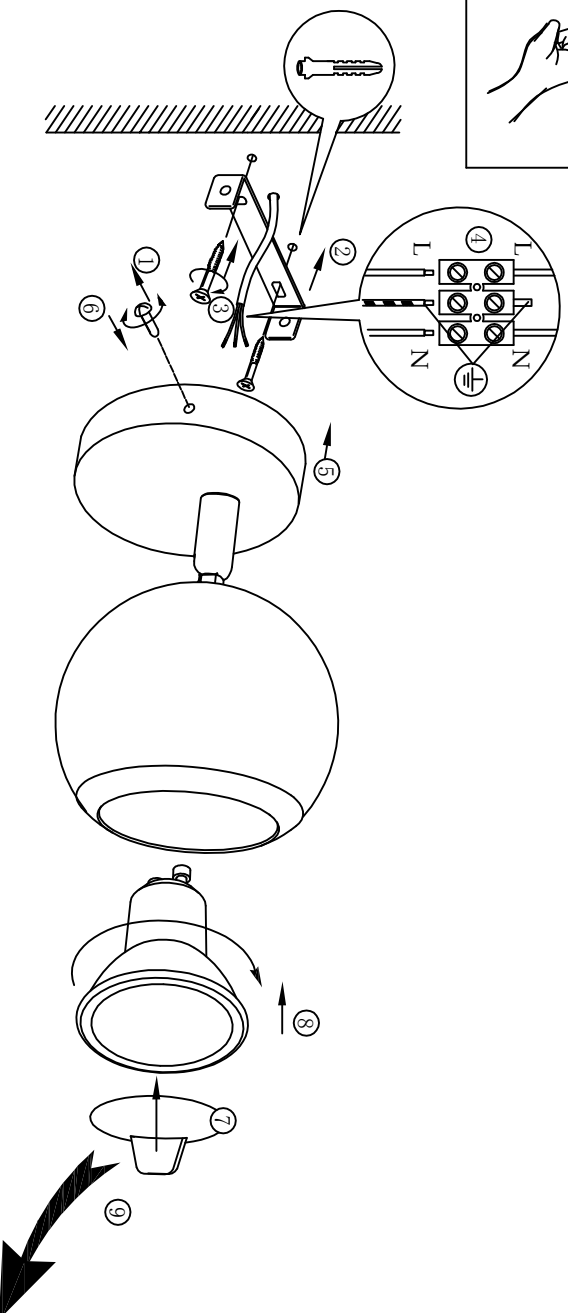

B

BLA31005

A5印刷

		<b>东莞东进照明有限公司</b>		名称	20121220-A单头射灯
绘图	张福华			货号	31005
校对				通用货号	
检查		版次	V: 1.0		
审核		日期	20130326		
approved by EGL0					