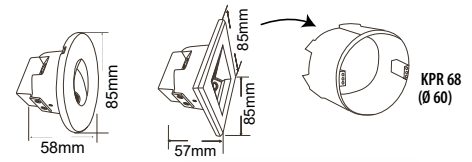

NEUTRAL
WHITE

- NÁSTĚNNÉ VESTAVNÉ LED SVÍTIDLO
- těleso svítidla: lakovaný hliník
- difuzor: sklo
- energeticky efektivní zdroj LED COB
- určeno pro montáž do krabice KPR 68

DECENTLY R1 White 3W NW	GXLL061	8592660132723	bílá	3	90	neutrální bílá	4000K	175	1/100
DECENTLY R1 Black 3W NW	GXLL062	8592660132730	černá	3	90	neutrální bílá	4000K	175	1/100
DECENTLY R1 Gray 3W NW	GXLL063	8592660132747	šedá	3	90	neutrální bílá	4000K	175	1/100
DECENTLY R2 White 3W NW	GXLL064	8592660132754	bílá	3	90	neutrální bílá	4000K	175	1/100
DECENTLY R2 Black 3W NW	GXLL065	8592660132761	černá	3	90	neutrální bílá	4000K	175	1/100
DECENTLY R2 Gray 3W NW	GXLL066	8592660132778	šedá	3	90	neutrální bílá	4000K	175	1/100
DECENTLY S1 White 3W NW	GXLL067	8592660132785	bílá	3	90	neutrální bílá	4000K	180	1/100
DECENTLY S1 Black 3W NW	GXLL068	8592660132792	černá	3	90	neutrální bílá	4000K	180	1/100
DECENTLY S1 Gray 3W NW	GXLL069	8592660132808	šedá	3	90	neutrální bílá	4000K	180	1/100
DECENTLY S2 White 3W NW	GXLL070	8592660132815	bílá	3	90	neutrální bílá	4000K	170	1/100
DECENTLY S2 Black 3W NW	GXLL071	8592660132822	černá	3	90	neutrální bílá	4000K	170	1/100
DECENTLY S2 Gray 3W NW	GXLL072	8592660132839	šedá	3	90	neutrální bílá	4000K	170	1/100
DECENTLY S3 White 3W NW	GXLL073	8592660132846	bílá	3	90	neutrální bílá	4000K	190	1/100
DECENTLY S3 Black 3W NW	GXLL074	8592660132853	černá	3	90	neutrální bílá	4000K	190	1/100
DECENTLY S3 Gray 3W NW	GXLL075	8592660132860	šedá	3	90	neutrální bílá	4000K	190	1/100