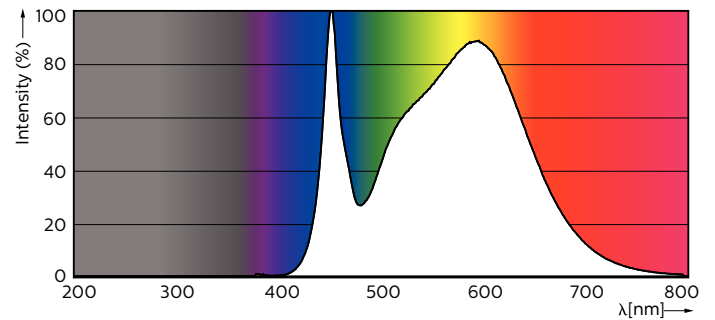

LEDtube PLC 100mm 9W G24Q-3 840 1000lm