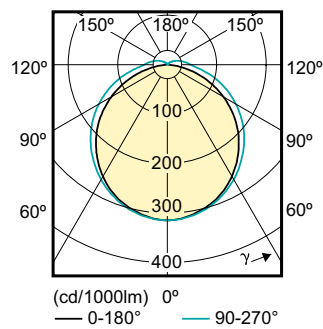

CorePro LED PLC

Štítek energetické účinnosti (EEL)	A+
Značky schválení	CE marking RoHS compliance KEMA Keur certificate
Spotřeba energie kWh/1000 h	11 kWh
Product Data	
Úplný kód výrobku	871869654125800
Objednávací název produktu	CorePro LED PLC CorePro LED PLC 8.5W 840 2P G24d-3

EAN/UPC – výrobek	8718696541258
Objednávací kód	54125800
Číslování – počet v balení	1
Číslování – balení v krabici	10
Materiál č. (12NC)	929001201302
Celková hmotnost (kus)	0.090 kg

Rozměrové výkresy

Product	D1	D2	A1	A2	A3
CorePro LED PLC CorePro LED PLC 8.5W 840 2P G24d-3	24.3 mm	28.4 mm	128.8 mm	148 mm	170.6 mm

Fotometrické údaje