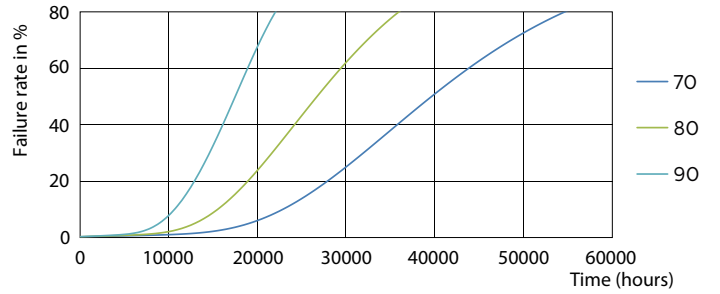

CorePro LED PLC

Životnost