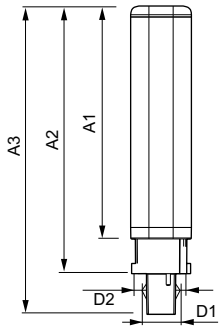

CorePro LED PLC

Štítek energetické účinnosti (EEL)	A+
Značky schválení	CE marking RoHS compliance KEMA Keur certificate
Spotřeba energie kWh/1000 h	11 kWh
Product Data	
Úplný kód výrobku	871869654125800
Objednávací název produktu	CorePro LED PLC CorePro LED PLC 8.5W 840 2P G24d-3

EAN/UPC – výrobek	8718696541258
Objednávací kód	54125800
Číslování – počet v balení	1
Číslování – balení v krabici	10
Materiál č. (12NC)	929001201302
Celková hmotnost (kus)	0.090 kg

Rozměrové výkresy

LEDtube PLC 8.5W G24d-3/840 2P