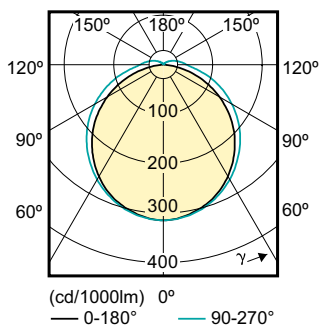

CorePro LED PLC

Štítek energetické účinnosti (EEL)	A+
Značky schválení	CE marking RoHS compliance KEMA Keur certificate
Spotřeba energie kWh/1000 h	12 kWh
Product Data	
Úplný kód výrobku	871869654117300
Objednávací název produktu	CorePro LED PLC CorePro LED PLC 9W 840 4P G24q-3

EAN/UPC – výrobek	8718696541173
Objednávací kód	54117300
Číslování – počet v balení	1
Číslování – balení v krabici	10
Materiál č. (12NC)	929001200902
Celková hmotnost (kus)	0.088 kg

Rozměrové výkresy

Product	D1	D2	A1	A2	A3
CorePro LED PLC 9W 840 4P G24q-3	24.3 mm	28.4 mm	128.8 mm	148 mm	163.6 mm

Fotometrické údaje