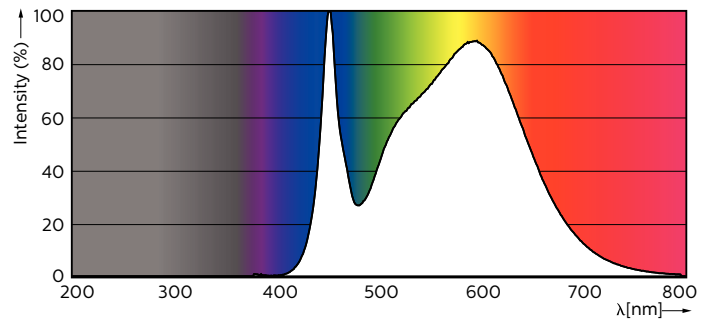

LEDtube PLC 100mm 9W G24Q-3 840 1000lm