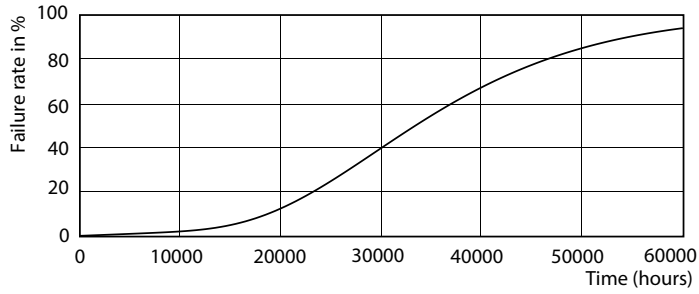

CorePro LED PLC

Životnost