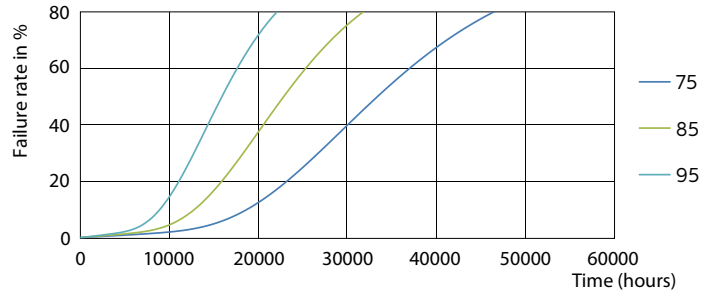

CorePro LED PLC

Životnost