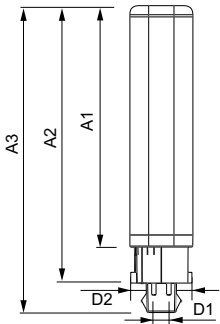

CorePro LED PLC

Štítek energetické účinnosti (EEL)	A+
Značky schválení	CE marking RoHS compliance KEMA Keur certificate
Spotřeba energie kWh/1000 h	12 kWh
Product Data	
Úplný kód výrobku	871869654117300
Objednávací název produktu	CorePro LED PLC CorePro LED PLC 9W 840 4P G24q-3

EAN/UPC – výrobek	8718696541173
Objednávací kód	54117300
Číslování – počet v balení	1
Číslování – balení v krabici	10
Materiál č. (12NC)	929001200902
Celková hmotnost (kus)	0.088 kg

Rozměrové výkresy

LEDtube PLC 9W G24q-3/840 4P