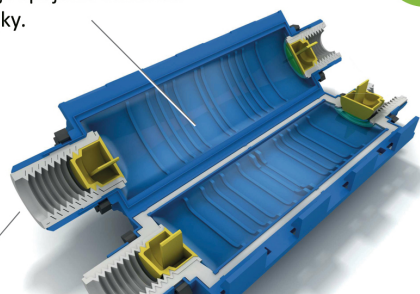

KABELOVÉ GELOVÉ SPOJKY

SHARK IP68 (do 10 m) - pro přímé spojení

eleman

Obj. číslo: **1005453**

Typ: **SHARK 6801C**

Kabelové gelové spojky SHARK IP68 (10 m) - pro přímé spojení

0,6 - 1 kV

Obrázek	Obj. č.	Název	Typ svorky	Počet kabelů	Průměr kabelů	Počet žil kabelu	Průřez vodičů	Bal./ks
	1005453	SHARK 6801C	Al Cu	2	12 - 18 mm	3	2,5 - 6 mm ²	1

Ihned k použití

Gelová hmota je již ve výrobku předvyplněna. Gel je spojen s vaničkou spojky.

Sestavitelné těsnění
Zajišťuje nejlepší utěsnění pro kabely různých průměrů.

Krytí IP

Bezhalogenové

UV odolné

Teplotní a tvarová stálost

Technické parametry

- Jmen. napětí 0,6 - 1 kV
- Pro spojení přímé
- Svorka pro kabel 3x 2,5 - 6 mm²
- Svorka je vhodná pro Al i Cu vodiče
- Pro gumové kabely i pro kabely s PVC izolací
- Permanentní ponoření až do 10 metrů
- Dobrá mechanická odolnost
- Šroubové vývodky proti vytržení kabelu
- Gel je předvyplněn v těle spojky
- Ihned připraveno k použití (bez míchání)
- Bez data expirace
- Splňuje požadavky norem
ČSN EN 60998-2-2 ed. 2
ČSN EN 60529