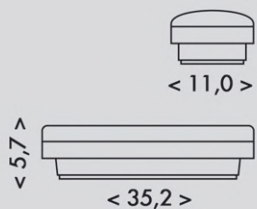

technická svítidla technické svietidlá opravy techniczne

NOVINKA
technology
LED

LEDER
A+

TL638L-LED

TL638L-LED

EXIT
A

TL106-06

TL106-06