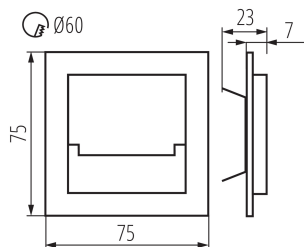

23109 SABIK MINI LED WW

Schodišťové LED svítidlo