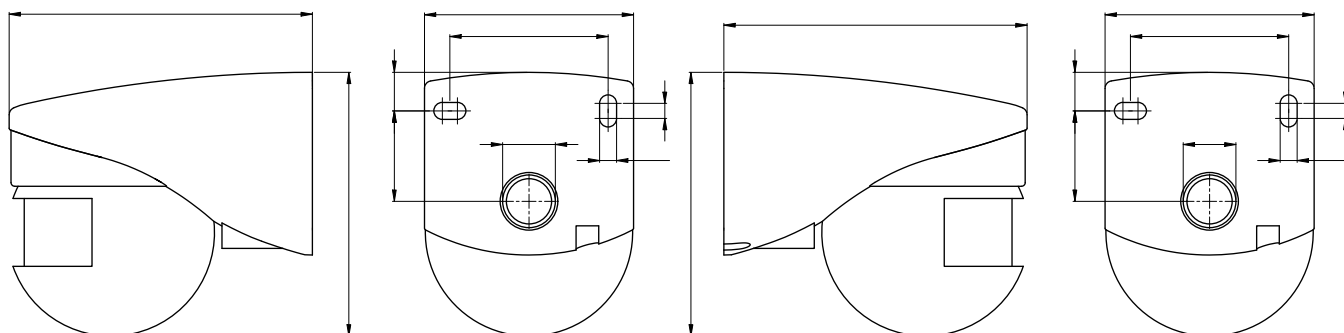

(in translation):	2 m / 3 m / 2,5 m
Stupeň krytí:	IP44 / třída II
Okolní teplota:	-25 °C až +50 °C
Bydlení:	obal UV a nárazuvzdorný polykarbonát

kanál 1 (ovládání osvětlení)

Spínací kapacita:	1000 W, $\cos \varphi = 1$ 500 VA, $\cos \varphi = 0,5$ 200 W LED

Typ kontaktu: μ kontakt, 1 x bez kontaktu

Čas dobehu: 4 s - 10 min

Prahová hodnota sepnutí: 2 - 2000 lux

Pořadí dat

Typ	Barva	Obj. číslo	EAN číslo
LC-Mini 120	bílá mat, podobný RAL9010	91051	4007529910519
LC-Mini 120	černá mat, podobný RAL9005	91071	4007529910717

Příslušenství

Typ	Barva	Obj. číslo	EAN číslo
drátěný koš BSK (Ø 164 x 143 mm)	bílá	92467	4007529924677
odrušovací člen	bílá	10880	4007529108800
mini-odrušovací člen	černá	10882	4007529108824