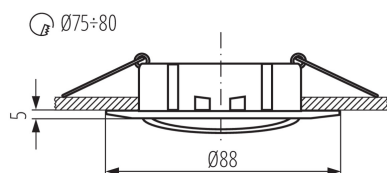

VŠEOBECNÉ ÚDAJE:

Barva: matný chrom
Povinnost používání samostínících lamp: ano
Místo montáže: k zabudování do stropu
Místo použití: uvnitř
Minimální vzdálenost od osvětlovaného objektu: 0,5m
Vyměnitelný světelný zdroj: ano
Výrobek není určen pro montáž na normálně hořlavém povrchu: >35W
Výrobek není určen k pokrytí termoizolačním materiálem: ano
Zdroj světla v balení: ne
Výška [mm]: 22
Průměr [mm]: 88
Montážní otvor [mm]: Ø75-80
Délka vodiče [m]: 0.12

TECHNICKÉ ÚDAJE:

Jmenovité napětí [V]: 12 AC; 12 DC
Maximální výkon [W]: max 50
Třída ochrany před úrazem elektrickým proudem: III
Zdroj světla: MR16
Patice: Gx5,3
Rozsah okolních teplot, kterým může být výrobek vystaven [°C]: 5÷25
Svítidlo je určeno světelným zdrojům s energetickými třídami: A+,A+,A,B,C,D,E
Materiál korpusu: hliníková slitina
Typ přípojky: volné konce kabelů
Průřez kabelu [mm²]: 0.75
Regulace úhlu svítidla: v jedné ose
Regulace úhlu svítidla [°]: 15
Stupeň krytí IP: 20