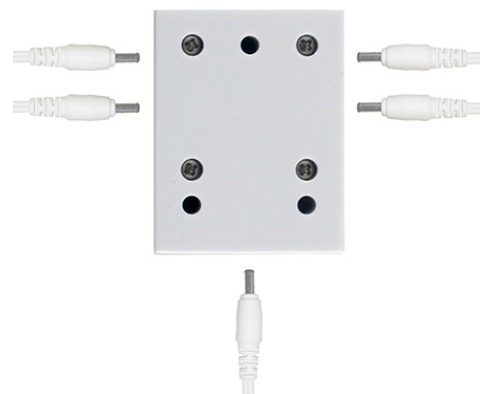

## 4-cestný rozbočovač k LED lineárnímu svítidlu

Kód produktu: **ML-443.025.35.0**

Typ produktu: **4-cestný rozbočovač**

**McLED Asist**

+420 220 184 886, +420 220 184 827, +420 220 184 894, +420 220 184 881

support@mcled.cz

Popis: **4-cestný rozbočovač k McLED LED lineárnímu svítidlu**