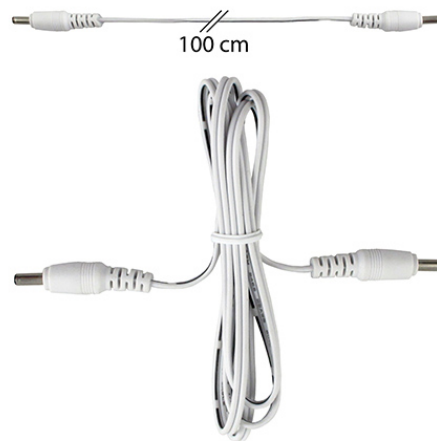

Propojovací kabel 1000 mm k LED lineárnímu svítidlu

Kód produktu: **ML-443.014.35.0**

Typ produktu: **Propojovací kabel 1000**

McLED Asist

+420 220 184 886, +420 220 184 827, +420 220 184 894, +420 220 184 881

support@mcled.cz

Popis: **Propojovací kabel 1000 mm k McLED LED lineárnímu svítidlu**

Parametry:

Typ příslušenství: **Přípojný kabel**

EAN: **8595607115100**