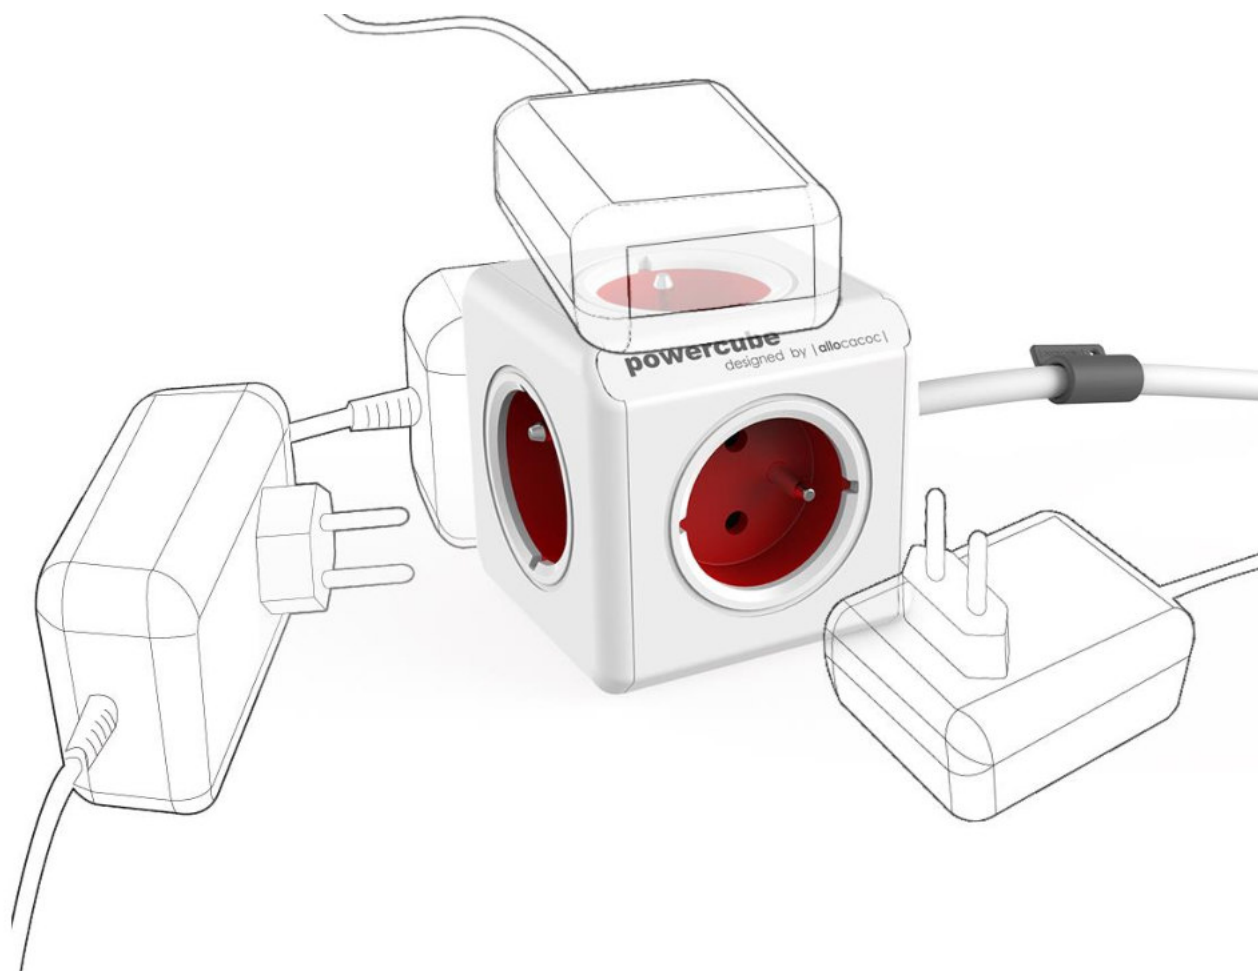

• **DESIGN:**

Elegantní vzhled. Díky modernímu designu obohatí PowerCube každý interiér. Produktová řada PowerCube získala několik ocenění. Mezi nejvýznamnější řadíme **Red Dot Design Award**.

reddot design award
winner 2014