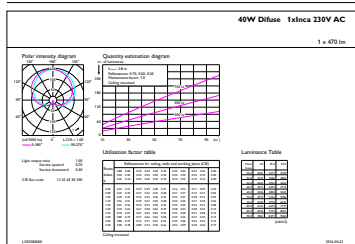

Fotometrické údaje