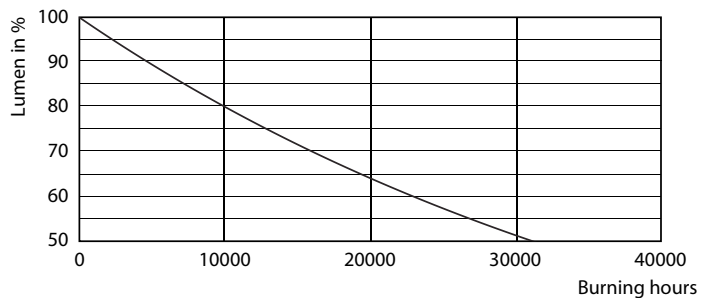

Classic LED Lamps

Životnost

LEDbulb 60W E14 827 FR B38

LEDbulb 60W E14 827 FR B38