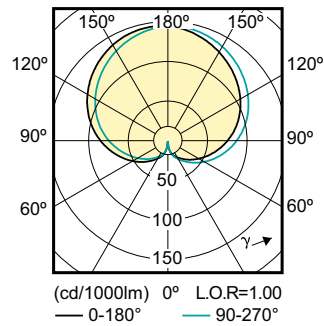

## Rozměrové výkresy

Bulb A60 220~240V 5W 470lm 2700K E27 ND

Product	D	C
LED classic 40W A60 E27 WW FR ND 1CT/10	60 mm	110 mm

## Fotometrické údaje