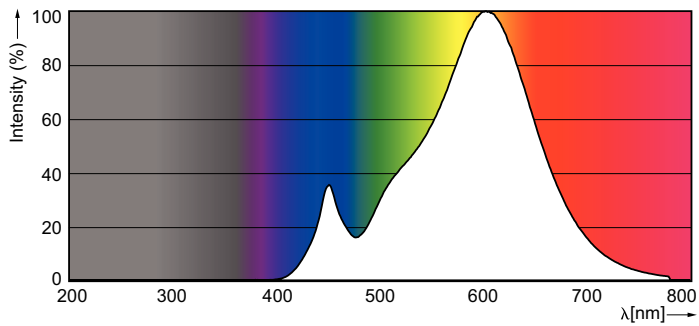

Fotometrické údaje