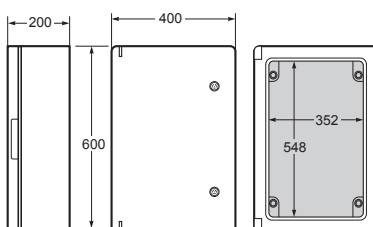

Obj. č.
39145

Skříň 39146 MAGNA IP65 / Enclosure - Obj.č. / Item **39146** 1 1