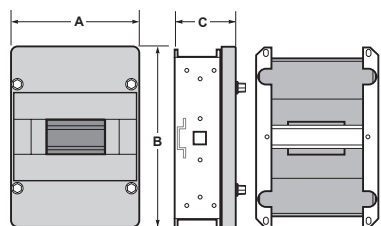

Vnitřní rozměry / Internal dimensions	
Výška / Height	548
Šířka / Width	352
Hloubka / Deep	193

Normy / Norms: EN 61439-1 / EN 60439-3 / EN 62208

- Materiál těla a dvířek ABS
- Plastový klíč (otočení o 1/4 otáčky)
- Pozinkovaná ocelová montážní deska součástí balení
- Příslušenství pro upevnění na omítku součástí balení

Vnitřní rozměry / Internal dimensions	
Výška / Height	637
Šířka / Width	450
Hloubka / Deep	238

Normy / Norms: EN 61439-1 / EN 60439-3 / EN 62208

- Materiál těla a dvířek ABS
- Plastový klíč (otočení o 1/4 otáčky)
- Pozinkovaná ocelová montážní deska součástí balení
- Příslušenství pro upevnění na omítku součástí balení

Vnitřní rozměry / Internal dimensions	
Výška / Height	736
Šířka / Width	550
Hloubka / Deep	253

Normy / Norms: EN 61439-1 / EN 60439-3 / EN 62208

- Materiál těla a dvířek ABS
- Plastový klíč (otočení o 1/4 otáčky)
- Pozinkovaná ocelová montážní deska součástí balení
- Příslušenství pro upevnění na omítku součástí balení

- Door and base in ABS
- 1/4 turn plastic key
- Galvanized metal plate included
- Wall fixing accessories

Obj. č.
39168

Montážní rám pro DIN lištu s modulovým krytem / DIN Rail

Obj. č. / Item	Rozměry / dimensions			Počet modulů
	A	B	C	
I-39123	150	229	100	1x 6
I-39134	238	347	135	2x 6
I-39145	342	448	145	3x 18
I-39146	342	543	170	4x 16
I-39157	446	627	215	4x 22