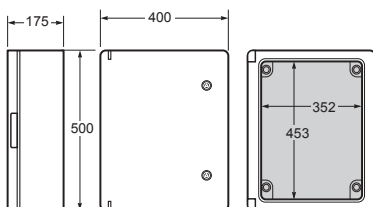

Obj. č.
39123

Skříň 39134 MAGNA IP65 / Enclosure - Obj.č. / Item **39134** 1 1

Vnější rozměry / External dimensions	
Výška / Height	400
Šířka / Width	300
Hloubka / Deep	165

Vnitřní rozměry / Internal dimensions	
Výška / Height	352
Šířka / Width	250
Hloubka / Deep	158

Obj. č.
39134

Skříň 39145 MAGNA IP65 / Enclosure - Obj.č. / Item **39145** 1 1

Vnější rozměry / External dimensions	
Výška / Height	500
Šířka / Width	400
Hloubka / Deep	175

Vnitřní rozměry / Internal dimensions	
Výška / Height	453
Šířka / Width	352
Hloubka / Deep	168

Vnitřní rozměry / Internal dimensions	
Výška / Height	548
Šířka / Width	352
Hloubka / Deep	193

Normy / Norms: EN 61439-1 / EN 60439-3 / EN 62208

- Materiál těla a dvířek ABS
- Plastový klíč (otočení o 1/4 otáčky)
- Pozinkovaná ocelová montážní deska součástí balení
- Příslušenství pro upevnění na omítku součástí balení

Vnitřní rozměry / Internal dimensions	
Výška / Height	736
Šířka / Width	550
Hloubka / Deep	253

Normy / Norms: EN 61439-1 / EN 60439-3 / EN 62208

- Materiál těla a dvířek ABS
- Plastový klíč (otočení o 1/4 otáčky)
- Pozinkovaná ocelová montážní deska součástí balení
- Příslušenství pro upevnění na omítku součástí balení