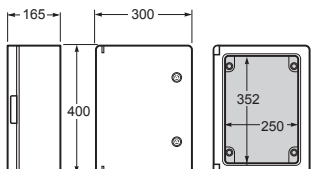

Obj. č.
39123

Skříň 39134 MAGNA IP65 / Enclosure - Obj.č. / Item **39134** 1 1

Vnější rozměry / External dimensions	
Výška / Height	400
Šířka / Width	300
Hloubka / Deep	165

Vnitřní rozměry / Internal dimensions	
Výška / Height	352
Šířka / Width	250
Hloubka / Deep	158

Obj. č.
39134

Skříň 39145 MAGNA IP65 / Enclosure - Obj.č. / Item **39145** 1 1

Vnější rozměry / External dimensions	
Výška / Height	500
Šířka / Width	400
Hloubka / Deep	175

Vnitřní rozměry / Internal dimensions	
Výška / Height	453
Šířka / Width	352
Hloubka / Deep	168

Vnitřní rozměry / Internal dimensions	
Výška / Height	548
Šířka / Width	352
Hloubka / Deep	193

Normy / Norms: EN 61439-1 / EN 60439-3 / EN 62208

- Materiál těla a dvířek ABS
- Plastový klíč (otočení o 1/4 otáčky)
- Pozinkovaná ocelová montážní deska součástí balení
- Příslušenství pro upevnění na omítku součástí balení

Vnitřní rozměry / Internal dimensions	
Výška / Height	736
Šířka / Width	550
Hloubka / Deep	253

Normy / Norms: EN 61439-1 / EN 60439-3 / EN 62208

- Materiál těla a dvířek ABS
- Plastový klíč (otočení o 1/4 otáčky)
- Pozinkovaná ocelová montážní deska součástí balení
- Příslušenství pro upevnění na omítku součástí balení