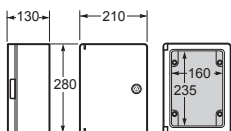

SKŘÍŇE MAGNA IP65 / MAGNA ENCLOSURES IP65

Skříň 39123 MAGNA IP65 / Enclosure - Obj.č. / Item **39123** 1 1

Vnější rozměry / External dimensions	
Výška / Height	280
Šířka / Width	210
Hloubka / Deep	130

Vnitřní rozměry / Internal dimensions	
Výška / Height	235
Šířka / Width	160
Hloubka / Deep	123

Obj. č.
39123

Skříň 39134 MAGNA IP65 / Enclosure - Obj.č. / Item **39134** 1 1

Vnější rozměry / External dimensions	
Výška / Height	400
Šířka / Width	300
Hloubka / Deep	165

Vnitřní rozměry / Internal dimensions	
Výška / Height	352
Šířka / Width	250
Hloubka / Deep	158

Vnitřní rozměry / Internal dimensions	
Výška / Height	637
Šířka / Width	450
Hloubka / Deep	238

Normy / Norms: EN 61439-1 / EN 60439-3 / EN 62208

- Materiál těla a dvířek ABS
- Plastový klíč (otočení o 1/4 otáčky)
- Pozinkovaná ocelová montážní deska součástí balení
- Příslušenství pro upevnění na omítku součástí balení

Vnitřní rozměry / Internal dimensions	
Výška / Height	736
Šířka / Width	550
Hloubka / Deep	253

Normy / Norms: EN 61439-1 / EN 60439-3 / EN 62208

- Materiál těla a dvířek ABS
- Plastový klíč (otočení o 1/4 otáčky)
- Pozinkovaná ocelová montážní deska součástí balení
- Příslušenství pro upevnění na omítku součástí balení