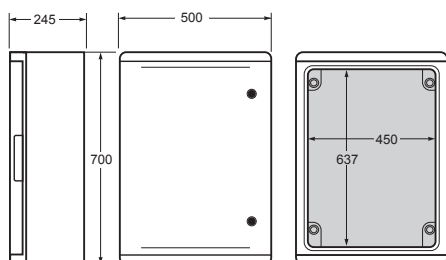

Vnitřní rozměry / Internal dimensions	
Výška / Height	548
Šířka / Width	352
Hloubka / Deep	193

Normy / Norms: EN 61439-1 / EN 60439-3 / EN 62208

- Materiál těla a dvířek ABS
- Plastový klíč (otočení o 1/4 otáčky)
- Pozinkovaná ocelová montážní deska součástí balení
- Příslušenství pro upevnění na omítku součástí balení

- Door and base in ABS
- 1/4 turn plastic key
- Galvanized metal plate included
- Wall fixing accessories

Obj. č.
39146

Skříň 39157 MAGNA IP65 / Enclosure - Obj.č. / Item **39157**

Vnější rozměry / External dimensions	
Výška / Height	700
Šířka / Width	500
Hloubka / Deep	245

Vnitřní rozměry / Internal dimensions	
Výška / Height	637
Šířka / Width	450
Hloubka / Deep	238

Normy / Norms: EN 61439-1 / EN 60439-3 / EN 62208

- Materiál těla a dvířek ABS
- Plastový klíč (otočení o 1/4 otáčky)
- Pozinkovaná ocelová montážní deska součástí balení
- Příslušenství pro upevnění na omítku součástí balení

Vnitřní rozměry / Internal dimensions	
Výška / Height	736
Šířka / Width	550
Hloubka / Deep	253

Normy / Norms: EN 61439-1 / EN 60439-3 / EN 62208

- Materiál těla a dvířek ABS
- Plastový klíč (otočení o 1/4 otáčky)
- Pozinkovaná ocelová montážní deska součástí balení
- Příslušenství pro upevnění na omítku součástí balení