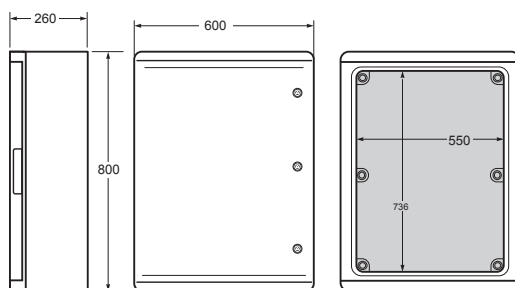

Vnitřní rozměry / Internal dimensions	
Výška / Height	548
Šířka / Width	352
Hloubka / Deep	193

Normy / Norms: EN 61439-1 / EN 60439-3 / EN 62208

- Materiál těla a dvířek ABS
- Plastový klíč (otočení o 1/4 otáčky)
- Pozinkovaná ocelová montážní deska součástí balení
- Příslušenství pro upevnění na omítku součástí balení

Vnitřní rozměry / Internal dimensions	
Výška / Height	637
Šířka / Width	450
Hloubka / Deep	238

Normy / Norms: EN 61439-1 / EN 60439-3 / EN 62208

- Materiál těla a dvířek ABS
- Plastový klíč (otočení o 1/4 otáčky)
- Pozinkovaná ocelová montážní deska součástí balení
- Příslušenství pro upevnění na omítku součástí balení

- Door and base in ABS
- 1/4 turn plastic key
- Galvanized metal plate included
- Wall fixing accessories

Obj. č.
39157

Skříň 39168 MAGNA IP65 / Enclosure - Obj.č. / Item **39168**

Vnější rozměry / External dimensions	
Výška / Height	800
Šířka / Width	600
Hloubka / Deep	260

Vnitřní rozměry / Internal dimensions	
Výška / Height	736
Šířka / Width	550
Hloubka / Deep	253

Normy / Norms: EN 61439-1 / EN 60439-3 / EN 62208

- Materiál těla a dvířek ABS
- Plastový klíč (otočení o 1/4 otáčky)
- Pozinkovaná ocelová montážní deska součástí balení
- Příslušenství pro upevnění na omítku součástí balení