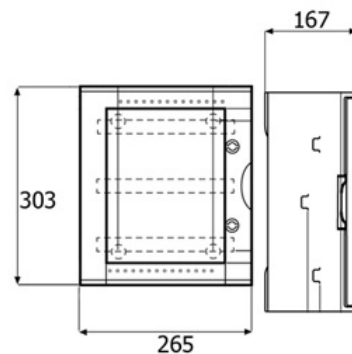

Rozváděčová skříň s průhlednými dveřmi; velikost 01 (303x265x167)

Objednací kód: IP-VTR 01 OBLO 04621

Šířka (mm): **303**

Hloubka (mm): **167**

Provedení povrchu: **ostatní**

Číslo RAL: **7035**

Montážní deska hloubkově nastavitelná: **Ne**

Výška (mm): **265**

Se zadními dvířky: **Ne**

Materiál: **plast**

Barva: **šedá**

S montážní deskou: **Ne**

Počet zámků:

Nástěnná montáž možná: **Ano**

Montáž do jádrové omítky: **Ne**

Počet dveří: **1**

Typ upevnění přístroje:

Počet výškových jednotek:

Vhodné pro postavení venku: **Ano**

Stupeň ochrany krytí (IP): **IP65**

S ventilačními dvířky: **Ne**

Příslušenství