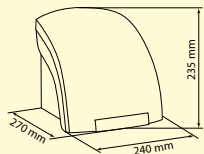

OSOUŠEČE RUKOU

OB 114 N

- Materiál - plast
- Barva - bílá
- Ovládání automatické
- Hmotnost 2 kg
- Rozměry:

- Pohled ze spodí a zadní části

OB 120

- Antivandalní provedení
- Pouzdro z tlakového hliníku
- Barva - stříbrná
- Ovládání automatické
- Otočný výdech vzduchu
- Hmotnost 5,3 kg
- Pohled ze spodní části: