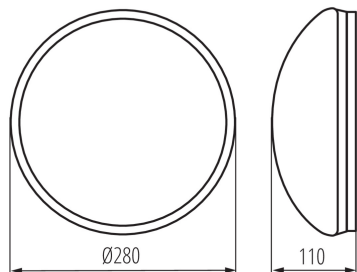

08811 PIRES DL-600 NS

Plafon s výměnným zdrojem světla

Kanlux PIRES je plafon s minimalistickým vzhledem, který má stupeň krytí IP44. Pro větší komfort Vám nabízíme také verzi s mikrovlnným senzorem pohybu (kod 19000 a 08810), který má dosah detekce pohybu 9 metrů.

VŠEOBECNÉ ÚDAJE:

Barva: bílá

Místo montáže: k usazení na zeď, k usazení na strop

Místo použití: uvnitř i vně

Minimální vzdálenost od osvětlovaného objektu: 0,5m

Výška [mm]: 110

Průměr [mm]: 280

TECHNICKÉ ÚDAJE:

Patice: E27

Rozsah okolních teplot, kterým může být výrobek vystaven [°C]: 5÷35

Materiál korpusu: plast

Typ přípojky: šroubová svorkovnice

Rozsah průměrů používaných vodičů [mm²]: 1-2,5

Stupeň krytí IP: 44