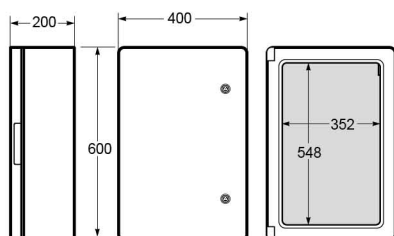

MAGNA 39146-T