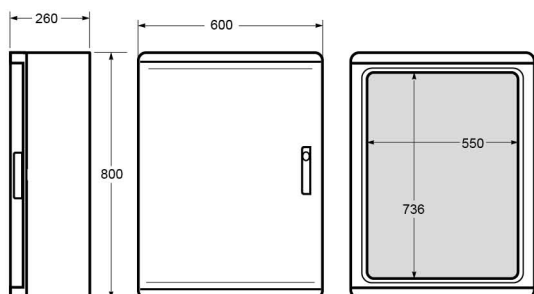

Transparentní rozvodnice MAGNA IP65

Nové transparentní rozvodnice MAGNA IP65

Řadu rozvodnic MAGNA IP65 jsme rozšířili o velké rozvodnice s transparentními dvířky.

MAGNA 39146-T

MAGNA 39157-T

MAGNA 39168-T

Příslušenství (součástí rozvodnice)

Pozinkovaná montážní deska 0,8 mm

Plastový klíč
"speciální trojhran"
otočení o 1/4 otáčky

Úchyty pro vnější
upevnění skříně

Příslušenství (není součástí rozvodnice)

Montážní rám
s DIN lištou

Polyesterové
montážní desky