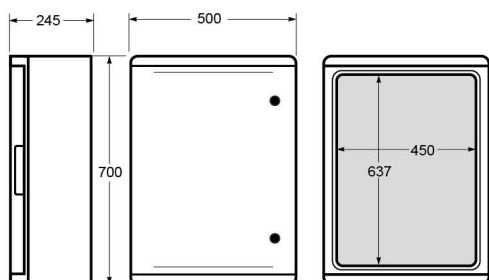

Transparentní rozvodnice MAGNA IP65

Nové transparentní rozvodnice MAGNA IP65

Řadu rozvodnic MAGNA IP65 jsme rozšířili o velké rozvodnice s transparentními dvířky.

MAGNA 39146-T

MAGNA 39157-T

MAGNA 39168-T

Příslušenství (součástí rozvodnice)

Pozinkovaná montážní deska 0,8 mm

Plastový klíč
"speciální trojhran"
otočení o 1/4 otáčky

Úchyty pro vnější
upevnění skříně

Příslušenství (není součástí rozvodnice)

Montážní rám
s DIN lištou

Polyesterové
montážní desky