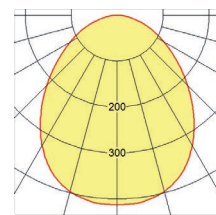

Výkonové tabulky MEGAL

MEGAL	W	lm			
			PC	KN	PCN
MEGAL 2S /1050	49	7300	7100	6900	5250
MEGAL 4S /1400	61	10000	9500	8800	7900
MEGAL 4S /2100	92	14500	14000	13500	11400
MEGAL 2M /1400	61	10 000	9 500	8 800	7900
MEGAL 2M /2100	92	14 500	14 000	13 500	11400
MEGAL 4M /2800	118	20 000	19 400	18 800	15600
MEGAL 4M /4200	182	29 500	28 800	27 600	22700
MEGAL 6M /2100	278	44 000	X	X	X

MEGALW	W	lm		
			PC	PCO
MEGALW 2S /1050	49	7400	7200	6000
MEGALW 4S /1400	61	10400	10000	8400
MEGALW 4S /2100	92	15000	14500	12000
MEGALW 2M /1400	61	10 400	10 000	8 400
MEGALW 2M /2100	92	15 000	14 500	12 000
MEGALW 4M /2800	118	20 500	19 900	16 700
MEGALW 4M /4200	182	30 000	29 100	24 000
MEGALW 6M /2100	278	45 000	X	X

MEGALW PCO

MEGAL V4	W	lm				
		PC	PCO	KN	PCN	
MEGAL 2M V4 /600	87	13 000	12 500	X	12000	10500
MEGAL 4M V4 /1200	173	26 000	25 200	X	24000	21000

MEGALW V4	W	lm				
		PC	PCO	KN	PCN	
MEGALW 2M V4 /600	87	13 500	13 000	10 800	X	X
MEGALW 4M V4 /1200	173	27 000	26 200	22 000	X	X

lm - světelný výkon svítidla