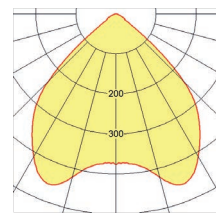

MEGALW PC

MEGALW	W	lm		
			PC	PCO
MEGALW 2S /1050	49	7400	7200	6000
MEGALW 4S /1400	61	10400	10000	8400
MEGALW 4S /2100	92	15000	14500	12000
MEGALW 2M /1400	61	10 400	10 000	8 400
MEGALW 2M /2100	92	15 000	14 500	12 000
MEGALW 4M /2800	118	20 500	19 900	16 700
MEGALW 4M /4200	182	30 000	29 100	24 000
MEGALW 6M /2100	278	45 000	X	X