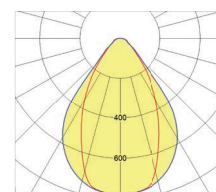

Výkonové tabulky MEGAL

MEGAL	W	lm			
			PC	KN	PCN
MEGAL 2S /1050	49	7300	7100	6900	5250
MEGAL 4S /1400	61	10000	9500	8800	7900
MEGAL 4S /2100	92	14500	14000	13500	11400
MEGAL 2M /1400	61	10 000	9 500	8 800	7900
MEGAL 2M /2100	92	14 500	14 000	13 500	11400
MEGAL 4M /2800	118	20 000	19 400	18 800	15600
MEGAL 4M /4200	182	29 500	28 800	27 600	22700
MEGAL 6M /2100	278	44 000	X	X	X

MEGAL PC

MEGALW PC

MEGALW	W	lm		
			PC	PCO
MEGALW 2S /1050	49	7400	7200	6000
MEGALW 4S /1400	61	10400	10000	8400
MEGALW 4S /2100	92	15000	14500	12000
MEGALW 2M /1400	61	10 400	10 000	8 400
MEGALW 2M /2100	92	15 000	14 500	12 000
MEGALW 4M /2800	118	20 500	19 900	16 700
MEGALW 4M /4200	182	30 000	29 100	24 000
MEGALW 6M /2100	278	45 000	X	X

MEGALW PCO

MEGAL KN

MEGAL V4	W	lm				
		PC	PCO	KN	PCN	
MEGAL 2M V4 /600	87	13 000	12 500	X	12000	10500
MEGAL 4M V4 /1200	173	26 000	25 200	X	24000	21000

MEGAL PCN

MEGALW V4	W	lm				
		PC	PCO	KN	PCN	
MEGALW 2M V4 /600	87	13 500	13 000	10 800	X	X
MEGALW 4M V4 /1200	173	27 000	26 200	22 000	X	X