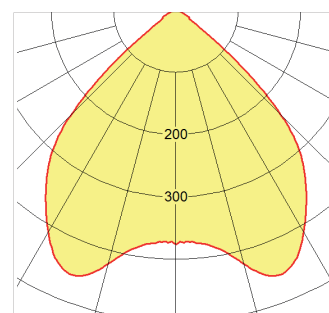

MEGALW

Průmyslová LED svítidla

Těleso:

Bíle práškově lakovaný (RAL9003) ocelový plech

Optický systém:

Vysoce leštěné parabolické hliníkové reflektory aluminium MIRO®

MEGAL... hlubokozářič 35°

MEGAL W... širokozářič 115°

Kryt:

Čiré tvrzené sklo (standard)

PC – čirý polykarbonát, odolnost IK10

PCO – opálový polykarbonát, odolnost IK10

KN – mikroprismatický PMMA

PCN – mikroprismatický PC kryt (certifikace pro použití v tělocvičnách dle DIN VDE 0710-13)

Aplikace:

- obchodní prostory, montážní a skladové haly - jako úsporná alternativa k zářivkovým nebo výbojkovým svídlům

Varianty:

V1 = svítidlo s driverem v předřadnicové skříni

V2 = svítidlo s driverem bez předřadnicové skříně

V4 = svítidlo s driverem s nižším proudem, v předřadnicové skříni

Montáž:

- závěsná / přisazená montáž

- svítidla jsou osazena 4 oky s karabinou pro snadné zavěšení pomocí řetízků nebo lanek s očkem

- pro připojení k síti jsou svítidla osazena kabelem s IP65 konektorem

Příslušenství:

MEGAMONTSET - držák pro přisazenou montáž

MEGALVESTRAM - držák pro vestavnou montáž svítidel

MEGALPIR - senzor pro svítidla MEGAL

2200	2700	3000	4000	5700	6500	MIX	RGB	
×	×	○	●	○	○	×	×	×
●	×	○	○	×	○	×	×	●

● standard

○ volitelné

× nelze