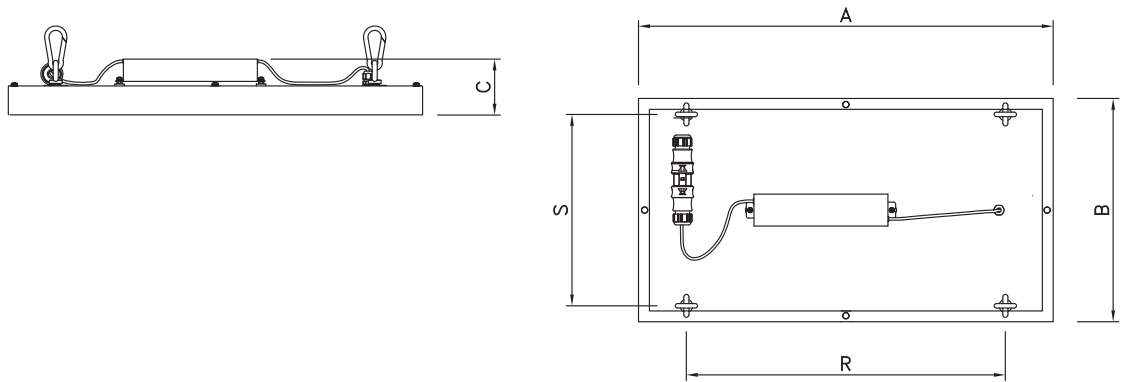

Výkonové tabulky MEGAL

MEGAL	W	lm			
			PC	KN	PCN
MEGAL 2S /1050	49	7300	7100	6900	5250
MEGAL 4S /1400	61	10000	9500	8800	7900
MEGAL 4S /2100	92	14500	14000	13500	11400
MEGAL 2M /1400	61	10 000	9 500	8 800	7900
MEGAL 2M /2100	92	14 500	14 000	13 500	11400
MEGAL 4M /2800	118	20 000	19 400	18 800	15600
MEGAL 4M /4200	182	29 500	28 800	27 600	22700
MEGAL 6M /2100	278	44 000	X	X	X

MEGALW	W	lm		
			PC	PCO
MEGALW 2S /1050	49	7400	7200	6000
MEGALW 4S /1400	61	10400	10000	8400
MEGALW 4S /2100	92	15000	14500	12000
MEGALW 2M /1400	61	10 400	10 000	8 400
MEGALW 2M /2100	92	15 000	14 500	12 000
MEGALW 4M /2800	118	20 500	19 900	16 700
MEGALW 4M /4200	182	30 000	29 100	24 000
MEGALW 6M /2100	278	45 000	X	X

MEGAL V4	W	lm				
		PC	PCO	KN	PCN	
MEGAL 2M V4 /600	87	13 000	12 500	X	12000	10500
MEGAL 4M V4 /1200	173	26 000	25 200	X	24000	21000

MEGALW V4	W	lm				
		PC	PCO	KN	PCN	
MEGALW 2M V4 /600	87	13 500	13 000	10 800	X	X
MEGALW 4M V4 /1200	173	27 000	26 200	22 000	X	X

lm - světelný výkon svítidla