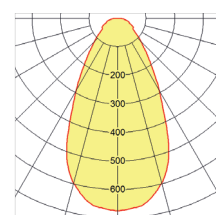

MEGAL KN

MEGAL V4	W	lm				
		PC	PCO	KN	PCN	
MEGAL 2M V4 /600	87	13 000	12 500	X	12000	10500
MEGAL 4M V4 /1200	173	26 000	25 200	X	24000	21000