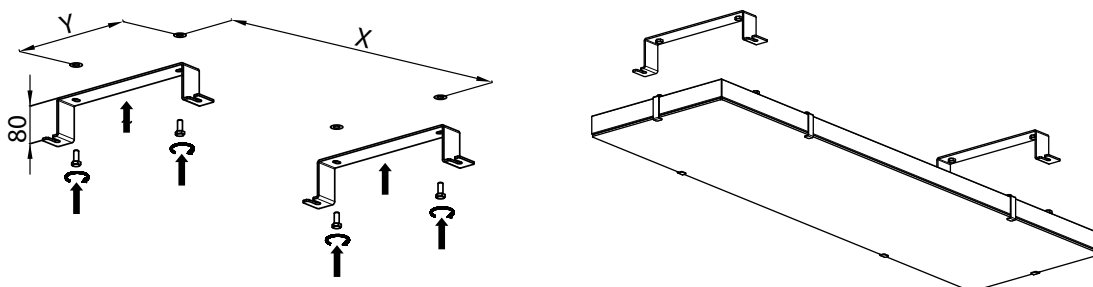

MEGAL - PŘÍSLUŠENSTVÍ

MEGAMONTSET

Sada držáků pro přisazenou montáž svítidla MEGAL
Bíle lakovaný ocelový profil
Upevnění ke svítidlu v místech závěsných ok.
Odsazení svítidla od stropu činí 80 mm.

	X	Y	pro svítidlo
MEGAMONTSET2	940	60	MEGAL 2M
	500	60	MEGAL 2S
MEGAMONTSET4	940	220	MEGAL 4M
	500	220	MEGAL 4S