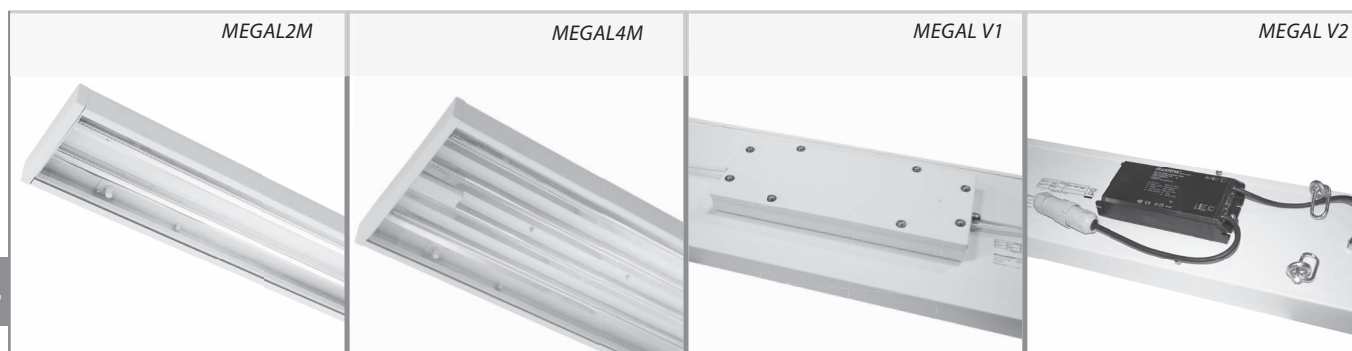

MEGAL

η_{ef} (lm/W)
149–170

Průmyslová LED svítidla

Těleso:

Bíle práškově lakovaný (RAL9003) ocelový plech

Optický systém:

Vysoce leštěné parabolické hliníkové reflektory aluminium MIRO®

MEGAL... hlubokozářič 35°

MEGAL W... širokozářič 115°

Kryt:

Čiré tvrzené sklo (standard)

PC – čirý polykarbonát, odolnost IK10

PCO – opálový polykarbonát, odolnost IK10

KN – mikroprismatický PMMA

PCN – mikroprismatický PC kryt (certifikace pro použití v tělocvičnách dle DIN VDE 0710-13)

Aplikace:

- obchodní prostory, montážní a skladové haly - jako úsporná alternativa k zářivkovým nebo výbojkovým svídlům

Varianty:

V1 = svítidlo s driverem v předřadnicové skříni

V2 = svítidlo s driverem bez předřadnicové skříně

V4 = svítidlo s driverem s nižším proudem, v předřadnicové skříni

Montáž:

- závěsná / přisazená montáž

- svítidla jsou osazena 4 oky s karabinou pro snadné zavěšení pomocí řetízků nebo lanek s očkem

- pro připojení k síti jsou svítidla osazena kabelem s IP65 konektorem

Příslušenství:

MEGAMONTSET - držák pro přisazenou montáž

MEGALVESTRAM - držák pro vestavnou montáž svítidel

MEGALPIR - senzor pro svítidla MEGAL

2200	2700	3000	4000	5700	6500	MIX	RGB	
×	×	○	●	○	○	×	×	×
●	×	○	○	×	○	×	×	●

● standard

○ volitelné

× nelze