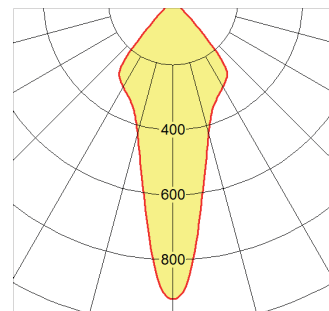

MEGAL

η_{ef} (lm/W)
149–170

MEGAL

Průmyslová LED svítidla

Těleso:

Bíle práškově lakovaný (RAL9003) ocelový plech

Optický systém:

Vysoce leštěné parabolické hliníkové reflektory aluminium MIRO®

MEGAL... hlubokozářič 35°

MEGAL W... širokozářič 115°

Kryt:

Čiré tvrzené sklo (standard)

PC – čirý polykarbonát, odolnost IK10

PCO – opálový polykarbonát, odolnost IK10

KN – mikroprismatický PMMA

PCN – mikroprismatický PC kryt (certifikace pro použití v tělocvičnách dle DIN VDE 0710-13)

Aplikace:

- obchodní prostory, montážní a skladové haly - jako úsporná alternativa k zářivkovým nebo výbojkovým svídlům

Varianty:

V1 = svítidlo s driverem v předřadnicové skříni

V2 = svítidlo s driverem bez předřadnicové skříně

V4 = svítidlo s driverem s nižším proudem, v předřadnicové skříni

Montáž:

- závěsná / přisazená montáž

- svítidla jsou osazena 4 oky s karabinou pro snadné zavěšení pomocí řetízků nebo lanek s očkem

- pro připojení k síti jsou svítidla osazena kabelem s IP65 konektorem

Příslušenství:

MEGAMONTSET - držák pro přisazenou montáž

MEGALVESTRAM - držák pro vestavnou montáž svítidel

MEGALPIR - senzor pro svítidla MEGAL

2200	2700	3000	4000	5700	6500	MIX	RGB	
×	×	○	●	○	○	×	×	×
●	×	○	○	×	○	×	×	●

● standard

○ volitelné

× nelze