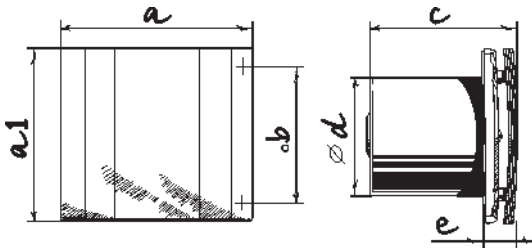

S – ovládání šňůrkovým spínačem

T – časovač

H – časovač a senzor vlhkosti

■ Instalační rozměry

Typ	Rozměry (mm)					
	a	a1	b	c	D	e
Quatro 100	171	151	108	128	100	32
Quatro 125	201	178	113	136	125	35
Quatro 150	236	207	165	157	150	38