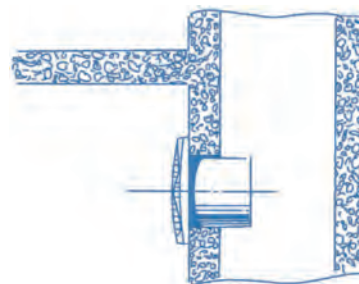

Quatro 100
Quatro 125
Quatro 150

■ Popis

Axiální ventilátory s moderní dekorační mřížkou pro odsávání vzduchu přímo nebo pomocí krátkého potrubí. Vhodné pro instalaci na stěnu i do stropu. Všechny tyto modely jsou vybaveny kuličkovými ložisky a zpětnou klapkou.

■ Verze provedení

Šňůrkový spínač

Ventilátor je ovládaný šňůrkovým spínačem.

Časovač

Ventilátor má funkci časového doběhu nastavitelnou v rozmezí 2 – 30 min.

Senzor vlhkosti

Ventilátor je vybaven snímačem, který ovládá zapínání ventilátoru v závislosti na vlhkosti okolního vzduchu. Hodnotu vlhkosti pro spuštění lze nastavit v rozsahu 50 – 90 %.

Po poklesu vlhkosti pod nastavenou úroveň ventilátor zůstává v chodu ještě po dobu nastaveného časového doběhu, v rozmezí 2 – 30 min.

Typ	Šňůrkový spínač	Časovač	Senzor vlhkosti
Quatro 100			
100S	●		
100T		●	
100H		●	●
Quatro 125			
125S	●		
125T		●	
125H		●	●
Quatro 150			
150S	●		
150T		●	
150H		●	●

S – ovládání šňůrkovým spínačem

T – časovač

H – časovač a senzor vlhkosti

■ Instalační rozměry

Typ	Rozměry (mm)					
	a	a1	b	c	D	e
Quatro 100	171	151	108	128	100	32
Quatro 125	201	178	113	136	125	35
Quatro 150	236	207	165	157	150	38