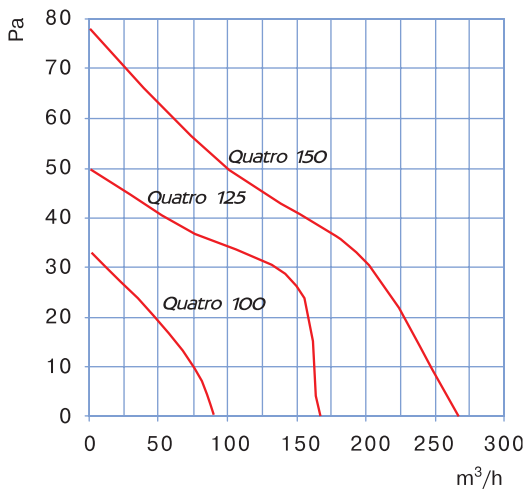

S – ovládání šňůrkovým spínačem

T – časovač

H – časovač a senzor vlhkosti

■ Instalační rozměry

Typ	Rozměry (mm)					
	a	a1	b	c	D	e
Quatro 100	171	151	108	128	100	32
Quatro 125	201	178	113	136	125	35
Quatro 150	236	207	165	157	150	38

■ Tlakově-výkonnostní křivky

Technické parametry	Quatro 100	Quatro 125	Quatro 150
Jmenovité napětí (V)	220-240	220-240	220-240
Příkon (W)	14	16	24
Průtok vzduchu (m³/h)	88	167	265
Úroveň hluku (dBA 3 m)	33	34	37
Otáčky/min.	2300	2400	2400