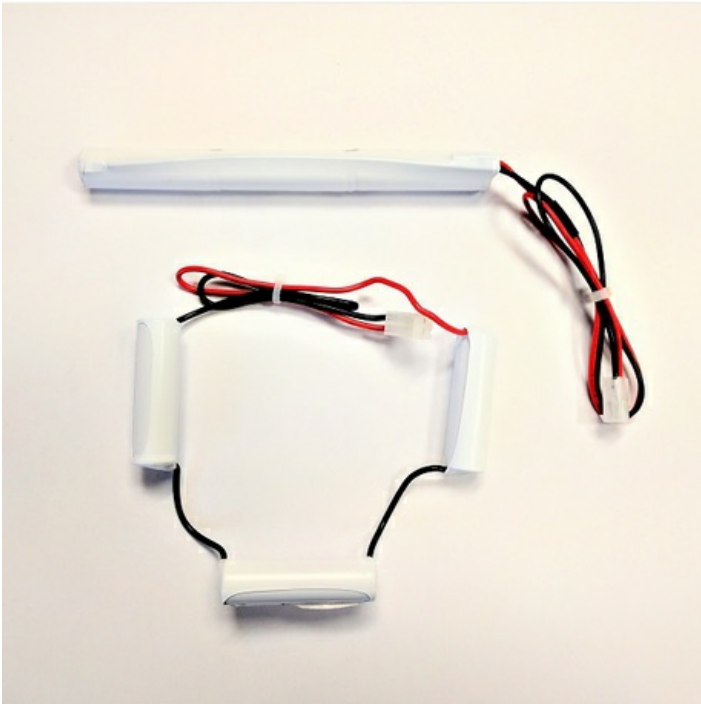

Technický list výrobku

Náhradní baterie do nouzových svítidel AWEX
**Baterie niklkadmiová 3,6V/1000mAh AA HT
AWEX, B1**

Kód: 213000002057
EAN: 5902288992075

Vlastnosti svítidla

Kategorie produktu: **Elektro příslušenství
svítidel**

Rozměry

Hmotnost (kg): **0,6**