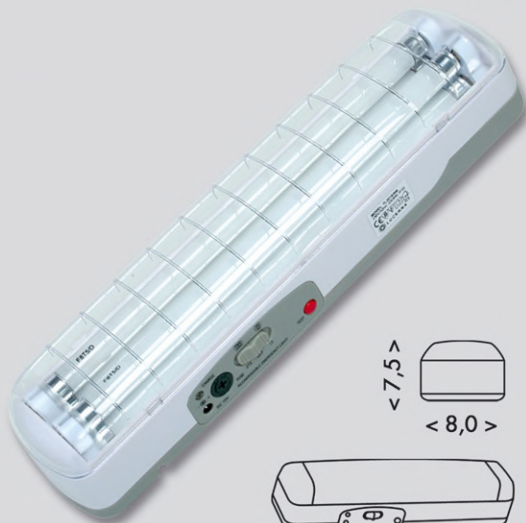

# ECOlight

technická svítidla  
technické svietidlá  
opravy techniczne

## NOUZAK 16

A

< 7,5 >  
< 8,0 >

< 34,5 >

TL238-2x8

TL238-2x8

85908491238006