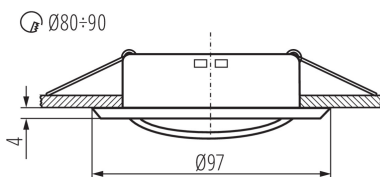

Stropní bodové svítidlo

Bodovky ARGUS jsou nejpobulárnější a zároveň vzhledově nejjednodušší vestavná bodová svítidla. Rozmanitost tvarů a barev umožní každému milovníku klasiky, najít něco pro sebe. Bodovky jsou určeny pro světelné zdroje s patičí Gx5,3 (12V).

VŠEOBECNÉ ÚDAJE:

Barva: matná měď

Povinnost používání samostínících lamp: ano

Místo montáže: k zabudování do stropu

Místo použití: uvnitř

Minimální vzdálenost od osvětlovaného objektu: 0,5m

Vyměnitelný světelný zdroj: ano

Výrobek není určen pro montáž na normálně hořlavém povrchu: >35W

Výrobek není určen k pokrytí termoizolačním materiálem: ano

Zdroj světla v balení: ne

Výška [mm]: 24

Průměr [mm]: 97

Montážní otvor [mm]: Ø80-90

Délka vodiče [m]: 0.12

TECHNICKÉ ÚDAJE:

Jmenovité napětí [V]: 12 AC; 12 DC

Maximální výkon [W]: max 50

Třída ochrany před úrazem elektrickým proudem: III

Zdroj světla: MR16

Patice: Gx5,3

Rozsah okolních teplot, kterým může být výrobek vystaven [°C]: 5÷25

Svítidlo je určeno světelným zdrojům s energetickými třídami: A+,A+,A,B,C,D,E

Materiál korpusu: ocel

Typ přípojky: volné konce kabelů

Průřez kabelu [mm²]: 0.75

Regulace úhlu svítidla: v jedné ose

Regulace úhlu svítidla [°]: 15

Stupeň krytí IP: 20