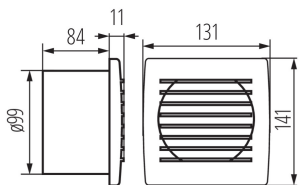

Potrubní ventilátor

VŠEOBECNÉ ÚDAJE:

Barva: stříbrná

Místo montáže: k zabudování do zdi

Místo použití: uvnitř

Délka [mm]: 140

Šířka [mm]: 101

Výška [mm]: 130

Montážní otvor [mm]: Ø100

TECHNICKÉ ÚDAJE:

Jmenovité napětí [V]: 220-240 AC

Jmenovitá frekvence [Hz]: 50/60

Maximální výkon [W]: 19

Třída ochrany před úrazem elektrickým proudem: II

Otáčky motoru: 2550

Typ ložiska: kuličkové

Typ přípojky: svorkovnice

Rozsah průměrů používaných vodičů [mm²]: 1

Akustický tlak [dB]: 39.5

Objem průtoku vzduchu [m³/h]: 100

Příkon motoru [W]: 19

Stupeň krytí IP: X4

Stupeň ochrany: II

DALŠÍ INFORMACE:

- produkt je dostupný pouze pro zákazníky Kanlux Česká Republika
- počet otáček: 2550/min
- objemový průtok vzdušiny 100m³/h
- hladina hluku 39,5dB (A)