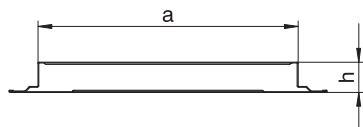

List technických údajů

Spojovací jazýček, výška 38 mm

Výr. č. 7400974

Kanálové spojky pro vodivou montáž podlahových instalačních kanálů zalitých mazaninou.

St	Ocel
FS	pásově zinkováno

Kmenová data

Č. výr.	7400974
Typ	VL 35038E
Označení 1	Spojovací jazýček
Označení 2	vodivý
Rozměr	50x350x38
Materiál	Ocel
Zkratka materiálu	St
Povrch	pásově zinkováno
Povrch podle DIN	DIN EN 10346
Povrch zkratka	FS
Nejmenší prodejní množství	1,00 kus
Hmotnost	40,40 kg/100 ks

Technické údaje

Šířka	350,00 mm
Výška	38,00 mm
Rozměr a	350,00 mm
Rozměr h	38,00 mm
Provedení	Příložka
Plech dna	<input checked="" type="checkbox"/>
Možnost instalace těsnění	<input type="checkbox"/>
Vhodné pro dilatační spáru	<input checked="" type="checkbox"/>
Výška kanálu	38,00 mm
S vyrovnáním potenciálů	<input checked="" type="checkbox"/>