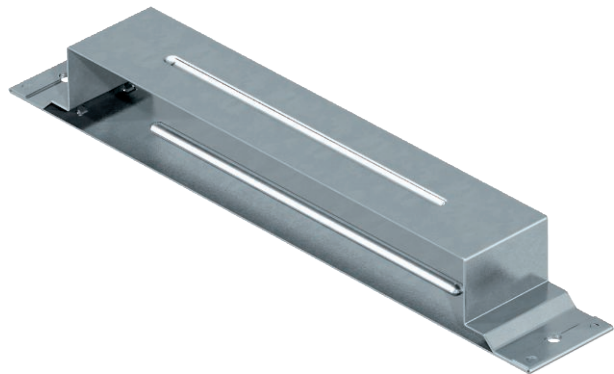

List technických údajů

Spojovací jazýček, výška 38 mm

Výr. č. 7400974

Kanálové spojky pro vodivou montáž podlahových instalačních kanálů zalitých mazaninou.

St	Ocel
FS	pásově zinkováno

Kmenová data

Č. výr.	7400974
Typ	VL 35038E
Označení 1	Spojovací jazýček
Označení 2	vodivý
Rozměr	50x350x38
Materiál	Ocel
Zkratka materiálu	St
Povrch	pásově zinkováno
Povrch podle DIN	DIN EN 10346
Povrch zkratka	FS
Nejmenší prodejní množství	1,00 kus
Hmotnost	40,40 kg/100 ks

Technické údaje

Šířka	350,00 mm
Výška	38,00 mm
Rozměr a	350,00 mm
Rozměr h	38,00 mm
Provedení	Příložka
Plech dna	<input checked="" type="checkbox"/>
Možnost instalace těsnění	<input type="checkbox"/>
Vhodné pro dilatační spáru	<input checked="" type="checkbox"/>
Výška kanálu	38,00 mm
S vyrovnáním potenciálů	<input checked="" type="checkbox"/>