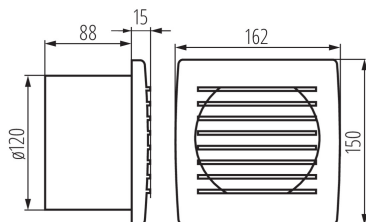

Potrubní ventilátor

Ventilátory série Kanlux CYKLON EOL jsou k dispozici ve třech velikostech o průměru 100, 120 a 150mm. Jsou vyrobeny z plastu v bílé barvě. Jejich výkon je 19 a 20 a 22W. Počet otáček z každé velikosti je 2550/min.

VŠEOBECNÉ ÚDAJE:

Barva: bílá
Místo montáže: k zabudování do zdi
Místo použití: uvnitř
Vypínač: ano
Délka [mm]: 162
Šířka [mm]: 103
Výška [mm]: 150
Montážní otvor [mm]: Ø120
Délka kabelu [m]: 1.9
Délka vodiče [m]: 1.9