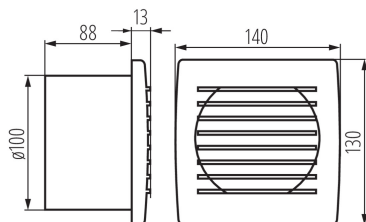

Potrubní ventilátor

Ventilátory série Kanlux CYKLON EOL jsou k dispozici ve třech velikostech o průměru 100, 120 a 150mm. Jsou vyrobeny z plastu v bílé barvě. Jejich výkon je 19 a 20 a 22W. Počet otáček z každé velikosti je 2550/min.

VŠEOBECNÉ ÚDAJE:

Barva: bílá
Místo montáže: k zabudování do zdi
Místo použití: uvnitř
Vypínač: ano
Délka [mm]: 140
Šířka [mm]: 101
Výška [mm]: 130
Montážní otvor [mm]: Ø100

TECHNICKÉ ÚDAJE:

Jmenovité napětí [V]: 220-240 AC
Jmenovitá frekvence [Hz]: 50/60
Maximální výkon [W]: 19
Třída ochrany před úrazem elektrickým proudem: II
Otáčky motoru: 2550
Typ ložiska: posuvné
Typ přípojky: svorkovnice
Rozsah průměrů používaných vodičů [mm²]: 1
Akustický tlak [dB]: 38
Objem průtoku vzduchu [m³/h]: 100
Příkon motoru [W]: 19
Stupeň krytí IP: X4
Stupeň ochrany: II