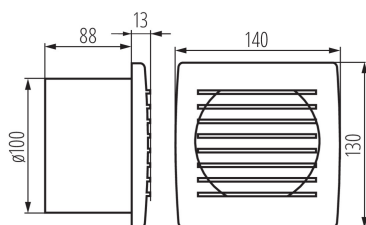

Potrubní ventilátor

Ventilátory série Kanlux CYKLON EOL jsou k dispozici ve třech velikostech o průměru 100, 120 a 150mm. Jsou vyrobeny z plastu v bílé barvě. Jejich výkon je 19 a 20 a 22W. Počet otáček z každé velikosti je 2550/min.

VŠEOBECNÉ ÚDAJE:

Hygrometr: ano
Barva: bílá
Místo montáže: k zabudování do zdi
Místo použití: uvnitř
Časový vypínač: ano
Délka [mm]: 140
Šířka [mm]: 101
Výška [mm]: 130
Montážní otvor [mm]: Ø100

TECHNICKÉ ÚDAJE:

Jmenovité napětí [V]: 220-240 AC
Jmenovitá frekvence [Hz]: 50/60
Maximální výkon [W]: 19
Třída ochrany před úrazem elektrickým proudem: II
Otáčky motoru: 2550
Typ ložiska: posuvné
Typ přípojky: svorkovnice
Rozsah průměrů používaných vodičů [mm²]: 1
Akustický tlak [dB]: 38
Objem průtoku vzduchu [m³/h]: 100
Příkon motoru [W]: 19
Stupeň krytí IP: X4
Stupeň ochrany: II