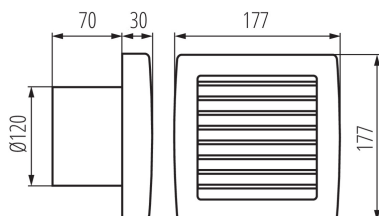

Potrubní ventilátor

Ventilátory série Kanlux TWISTER AOL jsou k dispozici ve dvou velikostech o průměru 100 a 120 mm. Jsou vyrobeny z plastu v bílé barvě. Jejich výkon je 19 a 20 W. Počet otáček z každé velikosti je 2550/min.

VŠEOBECNÉ ÚDAJE:

Barva: bílá

Místo montáže: k zabudování do zdi

Místo použití: uvnitř

Automatická žaluzie: ano

Délka [mm]: 177

Šířka [mm]: 100

Výška [mm]: 177

Montážní otvor [mm]: Ø120

TECHNICKÉ ÚDAJE:

Jmenovité napětí [V]: 220-240 AC

Jmenovitá frekvence [Hz]: 50/60

Maximální výkon [W]: 20

Třída ochrany před úrazem elektrickým proudem: II

Otáčky motoru: 2550

Typ přípojky: svorkovnice

Rozsah průměrů používaných vodičů [mm²]: 1

Akustický tlak [dB]: 42

Objem průtoku vzduchu [m³/h]: 150

Příkon motoru [W]: 20

Stupeň krytí IP: X4

DALŠÍ INFORMACE:

- Počet otáček: 2550/min
- objemový průtok vzdušiny 100m³/h
- hladina hluku 42dB (A)
- modely jsou vybavené žaluzií, která se automaticky zavírá po ukončení práce ventilátoru