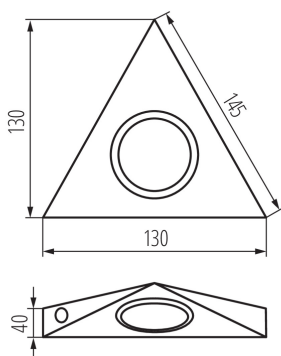

Bodové svítidlo pod nábytek

Řada bodovek ZEPO je určené pro montáž pod skříňky na osvětlení pracovních desek v kuchyni. Je dostupné ve verzi s vypínačem a bez. Pro správné fungování svítidla je potřeba použít transformátor řady SET. Světelné zdroje určené pro toto svítidlo jsou JC s patičí G4.

VŠEOBECNÉ ÚDAJE:

Barva: matný chrom

Místo montáže: k usazení na strop

Místo použití: uvnitř

Minimální vzdálenost od osvětlovaného objektu: 0,3m

Spínač: ano

Vyměnitelný světelný zdroj: ano

Zdroj světla v balení: ne

Délka [mm]: 130

Šířka [mm]: 130

Výška [mm]: 40

Délka vodiče [m]: 0.1

TECHNICKÉ ÚDAJE:

Jmenovité napětí [V]: 12 AC; 12 DC

Maximální výkon [W]: max 20

Třída ochrany před úrazem elektrickým proudem: III

Materiál difuzoru: sklo

Patice: G4

Rozsah okolních teplot, kterým může být výrobek vystaven [°C]: 5÷25

Svítidlo je určeno světelným zdrojům s energetickými třídami: A++,A+,A,B,C,D,E

Materiál korpusu: ocel

Typ přípojky: volné konce kabelů

Stupeň krytí IP: 20

DALŠÍ INFORMACE:

- svítidla ZEPO LFD-T02/S-C, ZEPO LFD-T02/S-C/M, ZEPO LFD-T02/S-BR/M jsou vybavena vypínačem