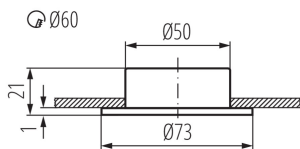

Bodové nábytkové svítidlo

Kanlux GAVI jsou nábytkové svítidla ze skla a oceli. Nenápadné barvy jim umožňují diskrétně zapadnout do místa montáže.

VŠEOBECNÉ ÚDAJE:

Barva: bílá

Místo montáže: k zabudování do stropu

Místo použití: uvnitř

Minimální vzdálenost od osvětlovaného objektu: 0,5m

Vyměnitelný světelný zdroj: ano

Zdroj světla v balení: ne

Průměr [mm]: 73

Montážní otvor [mm]: Ø60

TECHNICKÉ ÚDAJE:

Jmenovité napětí [V]: 12 AC; 12 DC

Maximální výkon [W]: max 20

Třída ochrany před úrazem elektrickým proudem: III

Patice: G4

Rozsah okolních teplot, kterým může být výrobek vystaven [°C]: 5÷25

Svítidlo je určeno světelným zdrojům s energetickými třídami: A++, A+, A, B, C, D, E

Materiál korpusu: ocel

Typ přípojky: volné konce kabelů

Stupeň krytí IP: 20