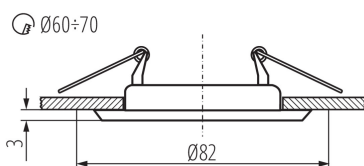

Stropní bodové svítidlo

Bodovky ARGUS jsou nejpoblárnější a zároveň vzhledově nejjednodušší vestavná bodová svítidla. Rozmanitost tvarů a barev umožní každému milovníku klasiky, najít něco pro sebe. Bodovky jsou určeny pro světelné zdroje s patičí Gx5,3 (12V).

VŠEOBECNÉ ÚDAJE:

Barva: bílá

Povinnost používání samostínících lamp: ano

Místo montáže: k zabudování do stropu

Místo použití: uvnitř

Minimální vzdálenost od osvětlovaného objektu: 0,5m

Vyměnitelný světelný zdroj: ano

Výrobek není určen pro montáž na normálně hořlavém povrchu: >35W

Výrobek není určen k pokrytí termoizolačním materiálem: ano

Zdroj světla v balení: ne

Výška [mm]: 34

Průměr [mm]: 82

Montážní otvor [mm]: Ø60-70

Délka vodiče [m]: 0.12

TECHNICKÉ ÚDAJE:

Jmenovité napětí [V]: 12 AC; 12 DC

Maximální výkon [W]: max 50

Třída ochrany před úrazem elektrickým proudem: III

Zdroj světla: MR16

Patice: Gx5,3

Rozsah okolních teplot, kterým může být výrobek vystaven [°C]: 5÷25

Svítidlo je určeno světelným zdrojům s energetickými třídami: A+,A+,A,B,C,D,E

Materiál korpusu: ocel

Typ přípojky: volné konce kabelů

Průřez kabelu [mm²]: 0.75

Regulace úhlu svítidla: chybějící

Stupeň krytí IP: 20