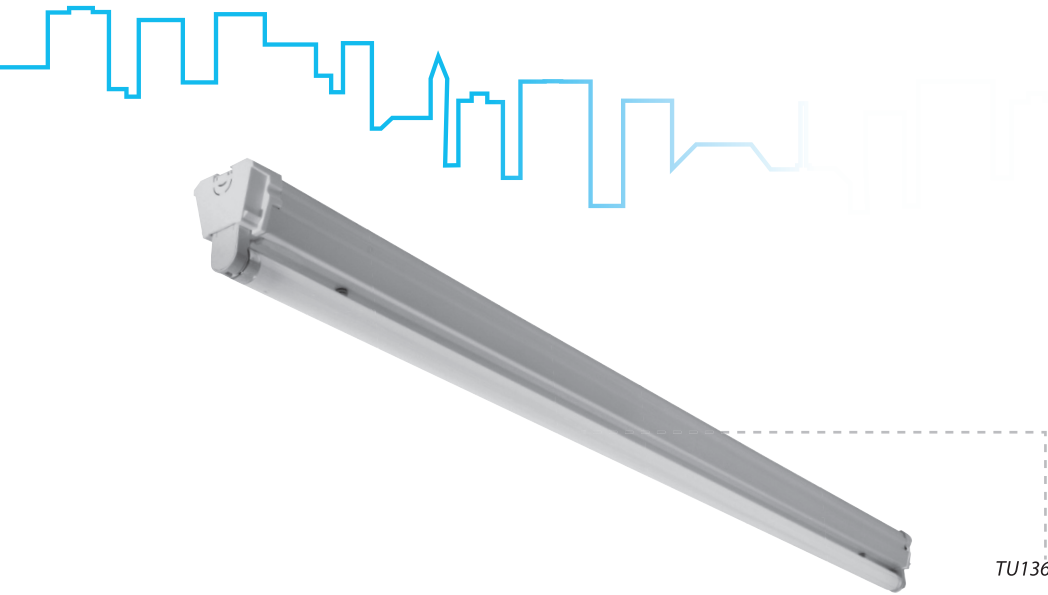

TU

TU136

Průmyslová liniová svítidla s krytím IP20, pro zdroje T8

Těleso:

Bíle práškově lakovaný (RAL9003) ocelový plech, s plastovými čely

El. výstroj (#):

- N - nekompenzované, s tlumivkou EEI = B
- K - kompenzované, s tlumivkou EEI = B
- EP - elektronický předřadník
- EPSA - EP analogově stmívatelný 1-10V
- EPSD - EP digitálně stmívatelný TRIDONIC ECO
- EPSDD - EP digitálně stmívatelný DALI

Aplikace:

- pro přisazenou nebo závěsnou montáž
- obchodní prostory, montážní, skladové a výrobní provozy

Příslušenství:

- reflektory REFTUAL, REFTUB, REFTUAS
- Lankový závěs 54102

Varianty:

- NZ - nouzový zdroj
- P - průběžná montáž
- F - s přívodní flexošňůrou

	W	A	B	C	X	kg
TU118#	1x18	617	60	90	450	1,2
TU130#	1x30	920	60	90	700	1,8
TU136#	1x36	1227	60	90	900	2,4
TU158#	1x58	1527	60	90	1200	2,7
TU218#	2x18	617	102	86	450	1,3
TU230#	2x30	920	102	86	700	2,4
TU236#	2x36	1227	102	86	900	3,2
TU258#	2x58	1527	102	86	1200	3,8