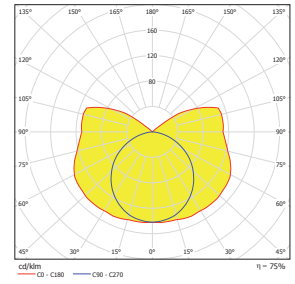

TU

TU136

Průmyslová liniová svítidla s krytím IP20, pro zdroje T8

Těleso:

Bíle práškově lakovaný (RAL9003) ocelový plech, s plastovými čely

El. výstroj (#):

- N - nekompenzované, s tlumivkou EEI = B
- K - kompenzované, s tlumivkou EEI = B
- EP - elektronický předřadník
- EPSA - EP analogově stmívatelný 1-10V
- EPSD - EP digitálně stmívatelný TRIDONIC ECO
- EPSDD - EP digitálně stmívatelný DALI

Aplikace:

- pro přisazenou nebo závěsnou montáž
- obchodní prostory, montážní, skladové a výrobní provozy

Příslušenství:

- reflektory REFTUAL, REFTUB, REFTUAS
- Lankový závěs 54102

Varianty:

- NZ - nouzový zdroj
- P - průběžná montáž
- F - s přívodní flexošňůrou

	W	A	B	C	X	kg
TU118#	1x18	617	60	90	450	1,2
TU130#	1x30	920	60	90	700	1,8
TU136#	1x36	1227	60	90	900	2,4
TU158#	1x58	1527	60	90	1200	2,7
TU218#	2x18	617	102	86	450	1,3
TU230#	2x30	920	102	86	700	2,4
TU236#	2x36	1227	102	86	900	3,2
TU258#	2x58	1527	102	86	1200	3,8