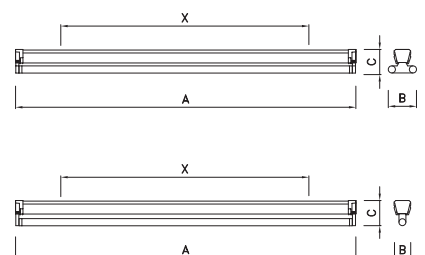

### Varianty:

- NZ - nouzový zdroj
- P - průběžná montáž
- F - s přívodní flexošňůrou

	W	A	B	C	X	kg
TU118#	1x18	617	60	90	450	1,2
TU130#	1x30	920	60	90	700	1,8
TU136#	1x36	1227	60	90	900	2,4
TU158#	1x58	1527	60	90	1200	2,7
TU218#	2x18	617	102	86	450	1,3
TU230#	2x30	920	102	86	700	2,4
TU236#	2x36	1227	102	86	900	3,2
TU258#	2x58	1527	102	86	1200	3,8