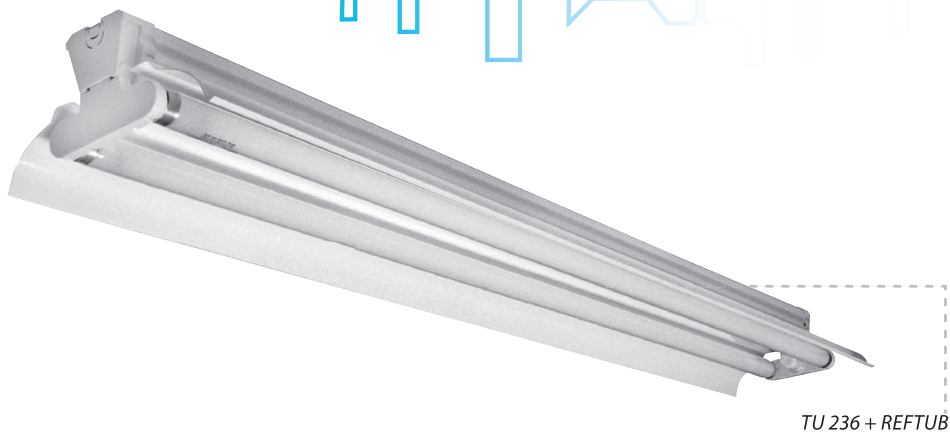

REF TU

Výměnné reflektory ke svítidlům MODUS TU

Reflektor :

- AL - symetrický reflektor z vysoce leštěného hliníku
- B - symetrický reflektor z bíle lakovaného ocelového plechu
- AS - asymetrický reflektor z vysoce leštěného hliníku

Reflektory pro svítidla s tlumivkami jsou odlišné u verzí 1x (otvor pro startér) a 2x .