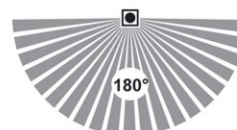

## NEPTUN 2

A - D

WHST69-BI

WHST69-CR

WHST69-BI

WHST69-CR

min max  
10sec - 3min

min max  
3lux - 2000lux