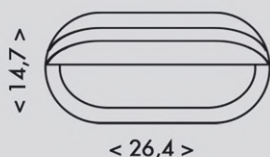

NEPTUN

A - D

WH2606-BI