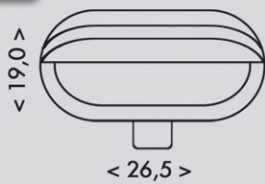

## NEPTUN 2

A - D

WHST69-BI

WHST69-CR

WHST69-BI

WHST69-CR

min max  
10sec - 3min

min max  
3lux - 2000lux