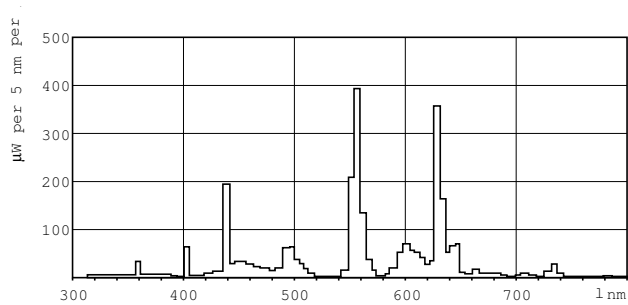

MASTER TL-D Super 80

Product Data

Úplný kód výrobku	871150055877040
Objednací název produktu	MASTER TL-D Super 80 1m 36W/840 SLV/25
EAN/UPC – výrobek	8711500558770
Objednací kód	55877040
Local Code	TLD36184

Číslování – počet v balení	1
Číslování – balení v krabici	25
Materiál č. (12NC)	927923084014
Celková hmotnost (kus)	120.000 g
ILCOS Code	FD-36/40/1B-E-G13

Varování a bezpečnost

- Je velmi nepravděpodobné, že by rozbití zdroje mělo jakýkoli vliv na vaše zdraví. Pokud se zdroj rozbije, vyvětrejte místnost po dobu 30 minut a odstraňte rozbité součásti, ideálně s použitím rukavic. Vložte je do uzavřeného plastového sáčku a ten zanechte do místního sběrného místa k recyklaci. Nepoužívejte vysavač.

Rozměrové výkresy

Product	D (max)	A (max)	B (max)	B (min)	C (max)
MASTER TL-D Super 80 1m 36W/840 SLV/25	28 mm	970.0 mm	977.1 mm	974.7 mm	984.2 mm

TL-D 1m 36W/840

Fotometrické údaje

Barva světla /840

Barva světla /840