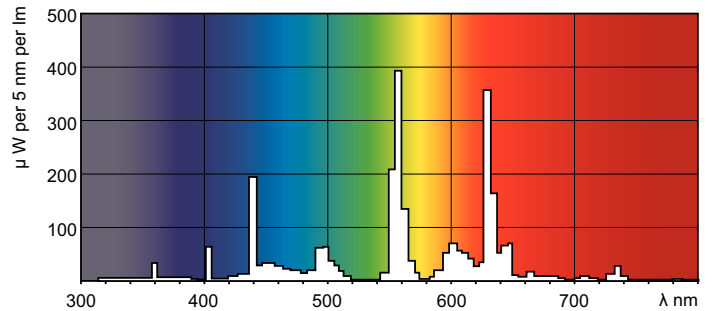

Rozměrové výkresy

Product	D (max)	A (max)	B (max)	B (min)	C (max)
MASTER TL-D Super 80 1m 36W/840 SLV/25	28 mm	970.0 mm	977.1 mm	974.7 mm	984.2 mm

TL-D 1m 36W/840

Fotometrické údaje

Barva světla /840

Barva světla /840