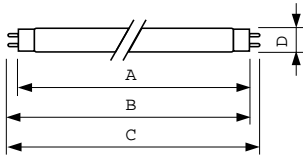

MASTER TL-D Super 80

Product Data

Úplný kód výrobku	871150055877040
Objednací název produktu	MASTER TL-D Super 80 1m 36W/840 SLV/25
EAN/UPC – výrobek	8711500558770
Objednací kód	55877040
Local Code	TLD36184

Číslování – počet v balení	1
Číslování – balení v krabici	25
Materiál č. (12NC)	927923084014
Celková hmotnost (kus)	120.000 g
ILCOS Code	FD-36/40/1B-E-G13

Varování a bezpečnost

- Je velmi nepravděpodobné, že by rozbití zdroje mělo jakýkoli vliv na vaše zdraví. Pokud se zdroj rozbije, vyvětrejte místnost po dobu 30 minut a odstraňte rozbité součásti, ideálně s použitím rukavic. Vložte je do uzavřeného plastového sáčku a ten zanechte do místního sběrného místa k recyklaci. Nepoužívejte vysavač.

Rozměrové výkresy

Product	D (max)	A (max)	B (max)	B (min)	C (max)
MASTER TL-D Super 80 1m 36W/840 SLV/25	28 mm	970.0 mm	977.1 mm	974.7 mm	984.2 mm

TL-D 1m 36W/840

Fotometrické údaje

Barva světla /840

Barva světla /840