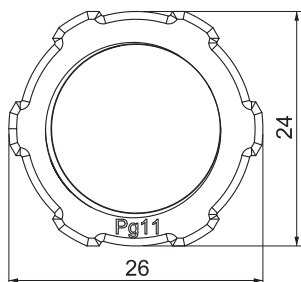

List technických údajů

Pojistná matice, závit PG

Výr. č. 2048116

OBO
BETTERMANN

Pojistná matice dle DIN 46320, se závitem PG dle DIN 40430.

PA Polyamid

Kmenová data

Č. výr.	2048116
Typ	116 VDE PG11 PA
Označení 1	Pojistná matice
Rozměr	PG11
Barva	světle šedá
Číslo RAL	7035
Materiál	Polyamid
Zkratka materiálu	PA
Nejmenší prodejní množství	100,00 kus
Hmotnost	0,18 kg/100 ks

Technické údaje

Rozměr E	26,00 mm
Rozměr L	5,00 mm
SW	24,00 mm
Druh závitu	PG
Závit	Pg 11
Jmenovitá velikost závitu - metrický/PG	11,00
Zesíleno skelnými vlákny	<input type="checkbox"/>
Bez obsahu halogenů	<input checked="" type="checkbox"/>
Nárazuvzdorný	<input type="checkbox"/>