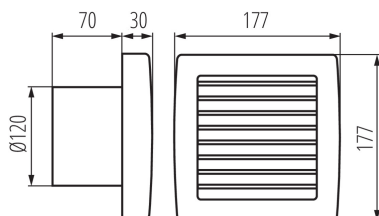

Potrubní ventilátor

Ventilátory série Kanlux TWISTER AOL jsou k dispozici ve dvou velikostech o průměru 100 a 120 mm. Jsou vyrobeny z plastu v bílé barvě. Jejich výkon je 19 a 20 W. Počet otáček z každé velikosti je 2550/min.

VŠEOBECNÉ ÚDAJE:

Barva: bílá
Místo montáže: k zabudování do zdi
Místo použití: uvnitř
Časový vypínač: ano
Automatická žaluzie: ano
Délka [mm]: 177
Šířka [mm]: 100
Výška [mm]: 177
Montážní otvor [mm]: Ø120

TECHNICKÉ ÚDAJE:

Jmenovité napětí [V]: 220-240 AC
Jmenovitá frekvence [Hz]: 50/60
Maximální výkon [W]: 20
Třída ochrany před úrazem elektrickým proudem: II
Otáčky motoru: 2550
Typ přípojky: svorkovnice
Rozsah průměrů používaných vodičů [mm²]: 1
Akustický tlak [dB]: 42
Objem průtoku vzduchu [m³/h]: 150
Příkon motoru [W]: 20
Stupeň krytí IP: X4