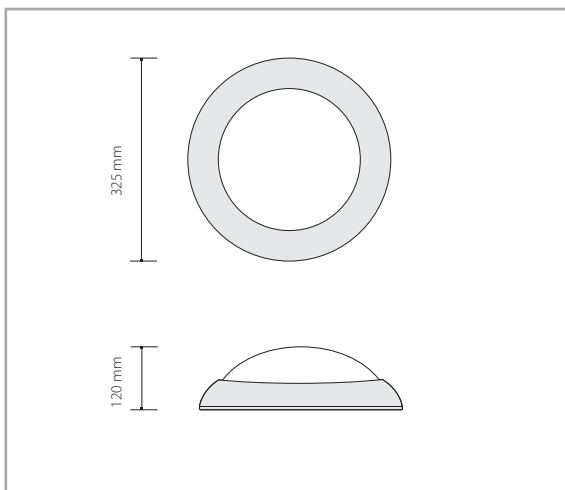

JUPITER 270 POLYCARBONATE | POLYCARBONAT

KJ-16/B		<input type="checkbox"/>	transp.	16W	GR10q	IP54
KJ-16MAT/B		<input type="checkbox"/>	mat	16W	GR10q	IP54
KJ-21/B		<input type="checkbox"/>	transp.	21W	GR10q	IP54
KJ-21MAT/B		<input type="checkbox"/>	mat	21W	GR10q	IP54
KJ-60/B		<input type="checkbox"/>	transp.	60W	E27	IP54
KJ-60MAT/B		<input type="checkbox"/>	mat	60W	E27	IP54

JUPITER 325 POLYCARBONATE | POLYCARBONAT

KJ-28/B		<input type="checkbox"/>	transp.	28W	GR10q	IP54
KJ-28MAT/B		<input type="checkbox"/>	mat	28W	GR10q	IP54
KJ-38/B		<input type="checkbox"/>	transp.	38W	GR10q	IP54
KJ-38MAT/B		<input type="checkbox"/>	mat	38W	GR10q	IP54
KJ-100/B		<input type="checkbox"/>	transp.	100W	E27	IP54
KJ-100MAT/B		<input type="checkbox"/>	mat	100W	E27	IP54