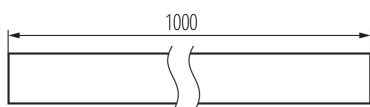

Hliníkový profil

Úhlový (45°) dekorativní osvětlovací profil

VŠEOBECNÉ ÚDAJE:

Barva: eloxovaný
Délka [mm]: 1000
Šířka [mm]: 25
Výška [mm]: 6.8

TECHNICKÉ ÚDAJE:

Materiál: hliníková slitina

PŘÍSLUŠENSTVÍ:

26572 SHADE C/D/E/I-FR