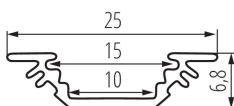

Hliníkový profil

Úhlový (45°) dekorativní osvětlovací profil

VŠEOBECNÉ ÚDAJE:

Barva: eloxovaný
Délka [mm]: 1000
Šířka [mm]: 25
Výška [mm]: 6.8

TECHNICKÉ ÚDAJE:

Materiál: hliníková slitina

PŘÍSLUŠENSTVÍ:

26572 SHADE C/D/E/I-FR