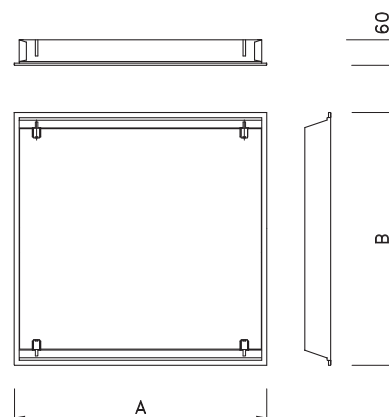

K - s konektorem GESIS

F - s přívodní flexošňůrou

NZ - nouzový zdroj

EP2 - dvouokruhové zapojení

Y - perforovaný kryt svítidla

RAL9006 - barva svítidla RAL 9006

Popis variant na str. 18-19.

Typ	W	Modul 600			Modul 625			kg
		A	B		A	B		
I114(24) &#@	1x14(24)	596	184	576x164	622	200	602x180	1,5
I214(24) &#@	2x14(24)	596	296	576x276	622	310	602x290	1,9
I314(24) &#@	3x14(24)	596	596	576x576	622	622	602x602	3,7
I414(24) &#@	4x14(24)	596	596	576x576	622	622	602x602	3,7
I128(54) &#@	1x28(54)	1196	184	1176x164	1246	200	1226x180	2,6
I228(54) &#@	2x28(54)	1196	296	1176x276	1246	310	1226x290	3,7
I328(54) &#@	3x28(54)	1196	596	1176x576	1246	622	1226x602	6,5
I428(54) &#@	4x28(54)	1196	596	1176x576	1246	622	1226x602	6,5
I135(49,80) &#@	1x35(49,80)	1496	184	1476x164	1546	200	1526x180	3,5
I235(49,80) &#@	2x35(49,80)	1496	296	1476x276	1546	310	1526x290	4,5
I335(49,80) &#@	3x35(49,80)	1496	596	1476x576	1546	622	1526x602	8,5
I435(49,80) &#@	4x35(49,80)	1496	596	1476x576	1546	622	1526x602	8,5