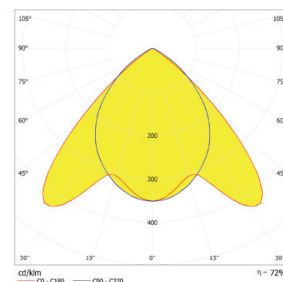

I414ALDPA

IT5

I414ALDP

VARIANTA SVÍTIDLA A