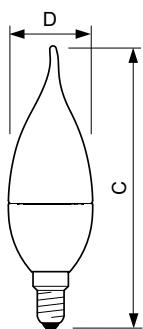

Light Technical	
Kód barvy	822-827 [nastavitelná teplá bílá]
Světelný tok (jmen.)	470 lm
Světelný tok (jmen.) (nom.)	470 lm
Barevné konstrukce	Teplá bílá (WW)
Korelační teplota chromatičnosti (jmen.)	2200-2700 K
Měrný výkon (jmen.) (nom.)	75 lm/W
Konzistence barev	<6
Index barevného podání (jmen.)	80
Světelný tok na konci jmenovité životnosti (jmen.)	70 %

Rozměrové výkresy

Candle BA38 220-240V 6W-40W 2700K E14 DT

Product	D	C
MASTER LEDcandle DT 6-40W E14 BA38 CL	38 mm	129 mm

Fotometrické údaje