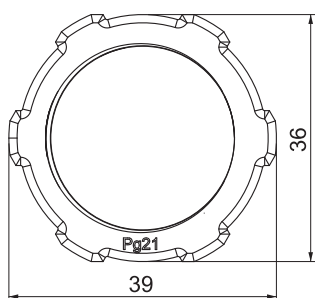

## Pojistná matice, závit PG

Výr. č. 2048221

Pojistná matice dle DIN 46320, se závitem PG dle DIN 40430.

**PA** Polyamid

### Kmenová data

Č. výr.	2048221
Typ	116 VDE PG21 PA
Označení 1	Pojistná matice
Rozměr	PG21
Barva	světle šedá
Číslo RAL	7035
Materiál	Polyamid
Zkratka materiálu	PA
Nejmenší prodejní množství	100,00 kus
Hmotnost	0,47 kg/100 ks

### Technické údaje

Rozměr E	39,00 mm
Rozměr L	7,00 mm
SW	36,00 mm
Druh závitu	PG
Závit	Pg 21
Jmenovitá velikost závitu - metrický/PG	21,00
Zesíleno skelnými vlákny	<input type="checkbox"/>
Bez obsahu halogenů	<input checked="" type="checkbox"/>
Nárazuvzdorný	<input type="checkbox"/>