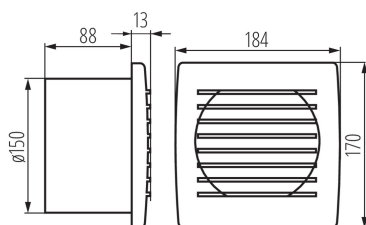

Potrubní ventilátor

Ventilátory série Kanlux CYKLON EOL jsou k dispozici ve třech velikostech o průměru 100, 120 a 150mm. Jsou vyrobeny z plastu v bílé barvě. Jejich výkon je 19 a 20 a 22W. Počet otáček z každé velikosti je 2550/min.

### VŠEOBECNÉ ÚDAJE:

**Barva:** bílá  
**Místo montáže:** k zabudování do zdi  
**Místo použití:** uvnitř  
**Vypínač:** ano  
**Délka [mm]:** 184  
**Šířka [mm]:** 101  
**Výška [mm]:** 170  
**Montážní otvor [mm]:** Ø150  
**Délka kabelu [m]:** 1.9  
**Délka vodiče [m]:** 1.9