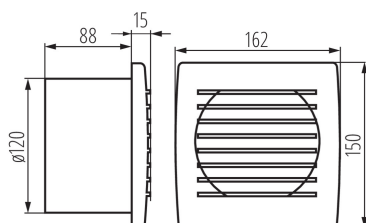

Potrubní ventilátor

Ventilátory série Kanlux CYKLON EOL jsou k dispozici ve třech velikostech o průměru 100, 120 a 150mm. Jsou vyrobeny z plastu v bílé barvě. Jejich výkon je 19 a 20 a 22W. Počet otáček z každé velikosti je 2550/min.

### VŠEOBECNÉ ÚDAJE:

**Barva:** bílá  
**Místo montáže:** k zabudování do zdi  
**Místo použití:** uvnitř  
**Vypínač:** ano  
**Délka [mm]:** 162  
**Šířka [mm]:** 103  
**Výška [mm]:** 150  
**Montážní otvor [mm]:** Ø120