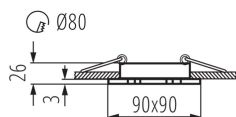

Stropní bodové svítidlo

Kanlux SEIDY je populární rodina svítidel, ve které si můžeme vybrat od 1 do 4 bodovek. Vytvoříme perfektní osvětlení kaváren, interiérů hotelů a domácností.

VŠEOBECNÉ ÚDAJE:

Barva: kartáčovaný hliník

Povinnost používání samostínících lamp: ano

Místo montáže: k zabudování do stropu

Místo použití: uvnitř

Minimální vzdálenost od osvětlovaného objektu: 0,5m

Vyměnitelný světelný zdroj: ano

Výrobek není určen pro montáž na normálně hořlavém povrchu: >35W

Výrobek není určen k pokrytí termoizolačním materiálem: ano

Zdroj světla v balení: ne

Délka [mm]: 90

Šířka [mm]: 90

Výška [mm]: 26

Montážní otvor [mm]: Ø80

Délka vodiče [m]: 0.12

TECHNICKÉ ÚDAJE:

Jmenovité napětí [V]: 12 AC; 12 DC

Maximální výkon [W]: max 50

Třída ochrany před úrazem elektrickým proudem: III

Zdroj světla: MR16

Patice: Gx5,3

Rozsah okolních teplot, kterým může být výrobek vystaven [°C]: 5÷25

Svítidlo je určeno světelným zdrojům s energetickými třídami: A++, A+, A, B, C, D, E

Materiál korpusu: hliníková slitina

Typ přípojky: volné konce kabelů

Průřez kabelu [mm²]: 0.75

Regulace úhlu svítidla: v jedné ose

Regulace úhlu svítidla [°]: 30

Stupeň krytí IP: 20