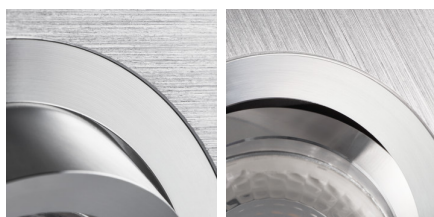

Stropní bodové svítidlo

Kanlux SEIDY je populární rodina svítidel, ve které si můžeme vybrat od 1 do 4 bodovek. Vytvoříme perfektní osvětlení kaváren, interiérů hotelů a domácností.

### VŠEOBECNÉ ÚDAJE:

**Barva:** kartáčovaný hliník

**Povinnost používání samostínících lamp:** ano

**Místo montáže:** k zabudování do stropu

**Místo použití:** uvnitř

**Minimální vzdálenost od osvětlovaného objektu:** 0,5m