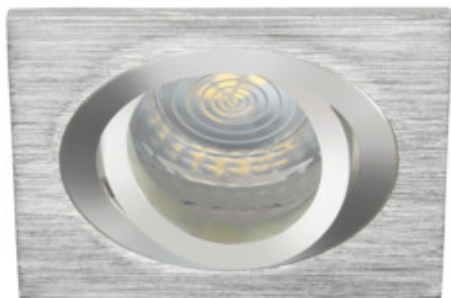

Stropní bodové svítidlo

Kanlux SEIDY je populární rodina svítidel, ve které si můžeme vybrat od 1 do 4 bodovek. Vytvoříme perfektní osvětlení kaváren, interiérů hotelů a domácností.

### VŠEOBECNÉ ÚDAJE:

**Barva:** kartáčovaný hliník

**Povinnost používání samostínících lamp:** ano

**Místo montáže:** k zabudování do stropu

**Místo použití:** uvnitř

**Minimální vzdálenost od osvětlovaného objektu:** 0,5m

**Svítidlo je určeno světelným zdrojům s energetickými třídami:** A++, A+, A, B, C, D, E

**Materiál korpusu:** hliníková slitina

**Typ přípojky:** volné konce kabelů

**Průřez kabelu [mm²]:** 0.75

**Regulace úhlu svítidla:** v jedné ose