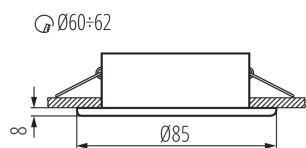

Stropní bodové svítidlo

IP
44/20

Kanlux MARIN je malé těsné stropní svítidlo, které můžeme použít v místech s vysokou vlhkostí. Můžeme je snadno umístit do koupelny nad zrcadlem, do kuchyně nebo do prádelny.

VŠEOBECNÉ ÚDAJE:

Barva: matný nikel
Povinnost používání samostínících lamp: ano
Místo montáže: k zabudování do stropu
Místo použití: uvnitř i vně
Minimální vzdálenost od osvětlovaného objektu: 0,5m
Vyměnitelný světelný zdroj: ano
Výrobek není určen k pokrytí termoizolačním materiálem: ano
Zdroj světla v balení: ne
Výška [mm]: 37
Průměr [mm]: 85
Montážní otvor [mm]: Ø60-62
Délka vodiče [m]: 0.12

TECHNICKÉ ÚDAJE:

Jmenovité napětí [V]: 12 AC; 12 DC
Maximální výkon [W]: max 35
Třída ochrany před úrazem elektrickým proudem: III
Zdroj světla: MR16
Patice: Gx5,3
Svítidlo je určeno světelným zdrojům s energetickými třídami: A++,A+,A,B,C,D,E
Materiál korpusu: ocel
Typ přípojky: volné konce kabelů
Průřez kabelu [mm²]: 0.75
Regulace úhlu svítidla: chybějící
Stupeň krytí IP: 44/20