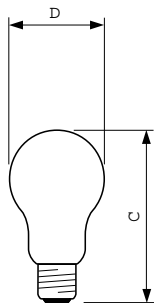

Product Data	
Úplný kód výrobku	871150002293684
Objednací název produktu	Standard ELV 40W E27/BRC 24V A60 CL 1CT
EAN/UPC – výrobek	8711500022936
Objednací kód	02293684
Local Code	A604024
Číslování – počet v balení	1
Číslování – balení v krabici	120
Materiál č. (12NC)	920011020503
Celková hmotnost (kus)	28.000 g
ILCOS Code	IAA/C-40-24-E27-60

Nízkonapětové žárovky

Rozměrové výkresy

Product	D (max)	C (max)
Standard ELV 40W E27/BRC 24V A60 CL 1CT	60 mm	107.5 mm

ELV 40W E27/BRC 24V A60 CL