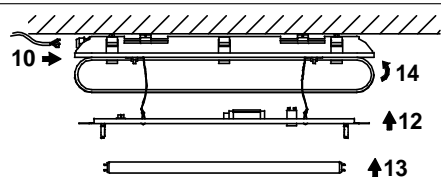

	Al(mm)	B(mm)	C(mm)	Dl(mm)
V3 118,114,124	660	350	90	86
V3 136,128,154	1270	900	90	86
V3 158,135,149,180	1570	1200	90	86
V3 218,214,224	660	350	90	136
V3 236,228,254	1270	900	90	136
V3 258,235,249,280	1570	1200	90	136

1x18,36,58W, 2x36,58W

2x18W

EP

Upozornění! Montáž svítidla smí provádět pouze odborná elektromontážní firma nebo osoba s elektrotechnickou kvalifikací. Attention! The lighting unit may only be assembled by a skilled firm or by person with electrotechnical qualification. Die Montage der Leuchten erfolgt nur durch Fachpersonal mit elektrotechnischer Qualifikation. Záruční list – platí jen pro ČR (Certificate of warranty – valid in Czech Republic only). Na tento výrobek se poskytuje záruka 24 měsíců od data prodeje. Záruka se nevztahuje na závady způsobené nevhodným zacházením.